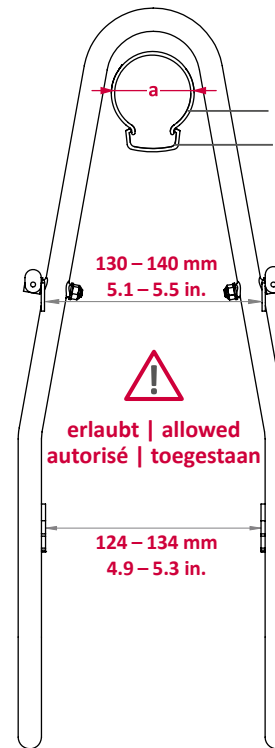

T A R A

Vorderradträger | Front carrier | Porte-bagages avant | Voordrager

● ART. 200001-001 (26" | 28")
ART. 20004 (BIG APPLE)

● ART. 205001-001 (26" | 28")

- D** Der Gepäckträger ist nicht für die Montage eines Kindersitzes zugelassen!
- EN** The carrier is not allowed for mounting a child seat!
- F** Le porte-bagages n'est pas homologué pour supporter un siège enfant !
- NL** Gebruik de bagagedrager niet voor de bevestiging van een kinderzitje!

OPTIMAL

- D** Waagerechte Montage der Taschenstreben.
- EN** Mounting of rack: horizontal mounting rails.
- F** Les rails de montage du porte-bagages doivent être fixée horizontalement.
- NL** Horizontale montage van de montage rails.

- PATENT-PENDING -

a: max. 50 mm | 2.0 in.
Reifenbreite | Tire width
Pneu largeur | Band breedte

b (Big Apple): max. 60 mm | 2.4 in.
Reifenbreite | Tire width
Pneu largeur | Band breedte

D Für Irrtümer und Druckfehler übernehmen wir keine Haftung. Änderungen vorbehalten.
EN We accept no liability for printing errors and mistakes. Subject to change.
F Nous déclinons toute responsabilité en cas d'erreurs, de fautes d'impression. Sous réserve de modifications.
NL Voor fouten en drukfouten aanvaarden wij geen aansprakelijkheid. Onderhevig aan verandering.