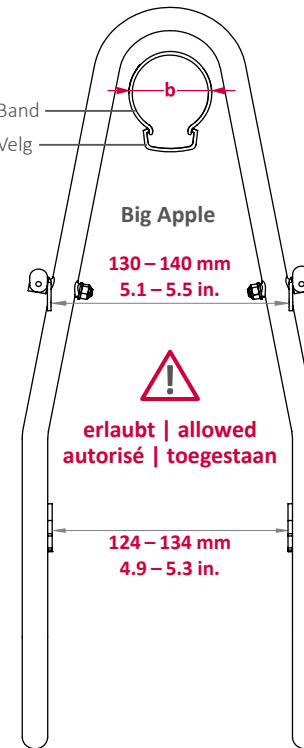

T A R A

Vorderradträger | Front carrier | Porte-bagages avant | Voordrager

● ART. 200001-001 (26" | 28")
ART. 20004 (BIG APPLE)

● ART. 205001-001 (26" | 28")

- D** Der Gepäckträger ist nicht für die Montage eines Kindersitzes zugelassen!
- EN** The carrier is not allowed for mounting a child seat!
- F** Le porte-bagages n'est pas homologué pour supporter un siège enfant !
- NL** Gebruik de bagagedrager niet voor de bevestiging van een kinderzitje!

OPTIMAL

- D** Waagerechte Montage der Taschenstreben.
- EN** Mounting of rack: horizontal mounting rails.
- F** Les rails de montage du porte-bagages doivent être fixée horizontalement.
- NL** Horizontale montage van de montage rails.

- PATENT-PENDING -

a: max. 50 mm | 2.0 in.
Reifenbreite | Tire width
Pneu largeur | Band breedte

b (Big Apple): max. 60 mm | 2.4 in.
Reifenbreite | Tire width
Pneu largeur | Band breedte

D Für Irrtümer und Druckfehler übernehmen wir keine Haftung. Änderungen vorbehalten.
EN We accept no liability for printing errors and mistakes. Subject to change.
F Nous déclinons toute responsabilité en cas d'erreurs, de fautes d'impression. Sous réserve de modifications.
NL Voor fouten en drukfouten aanvaarden wij geen aansprakelijkheid. Onderhevig aan verandering.