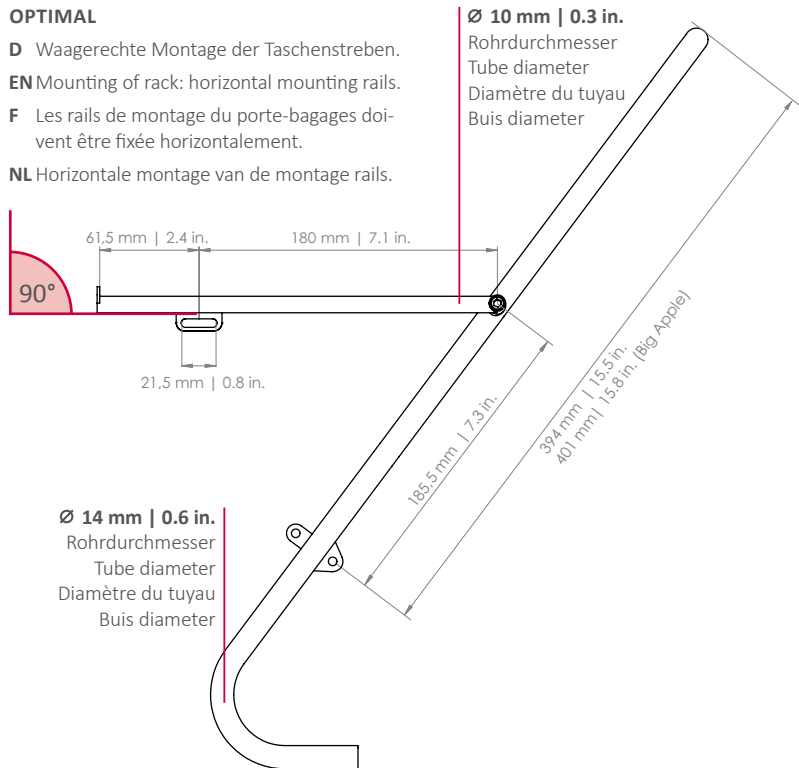

T A R A

Vorderradträger | Front carrier | Porte-bagages avant | Voordrager

● ART. 200001-001 (26" | 28")
ART. 20004 (BIG APPLE)

● ART. 205001-001 (26" | 28")

- D** Der Gepäckträger ist nicht für die Montage eines Kindersitzes zugelassen!
- EN** The carrier is not allowed for mounting a child seat!
- F** Le porte-bagages n'est pas homologué pour supporter un siège enfant !
- NL** Gebruik de bagagedrager niet voor de bevestiging van een kinderzitje!

OPTIMAL

- D** Waagerechte Montage der Taschenstreben.
- EN** Mounting of rack: horizontal mounting rails.
- F** Les rails de montage du porte-bagages doivent être fixée horizontalement.
- NL** Horizontale montage van de montage rails.

- PATENT-PENDING -

a: max. 50 mm | 2.0 in.
Reifenbreite | Tire width
Pneu largeur | Band breedte

b (Big Apple): max. 60 mm | 2.4 in.
Reifenbreite | Tire width
Pneu largeur | Band breedte

D Für Irrtümer und Druckfehler übernehmen wir keine Haftung. Änderungen vorbehalten.
EN We accept no liability for printing errors and mistakes. Subject to change.
F Nous déclinons toute responsabilité en cas d'erreurs, de fautes d'impression. Sous réserve de modifications.
NL Voor fouten en drukfouten aanvaarden wij geen aansprakelijkheid. Onderhevig aan verandering.