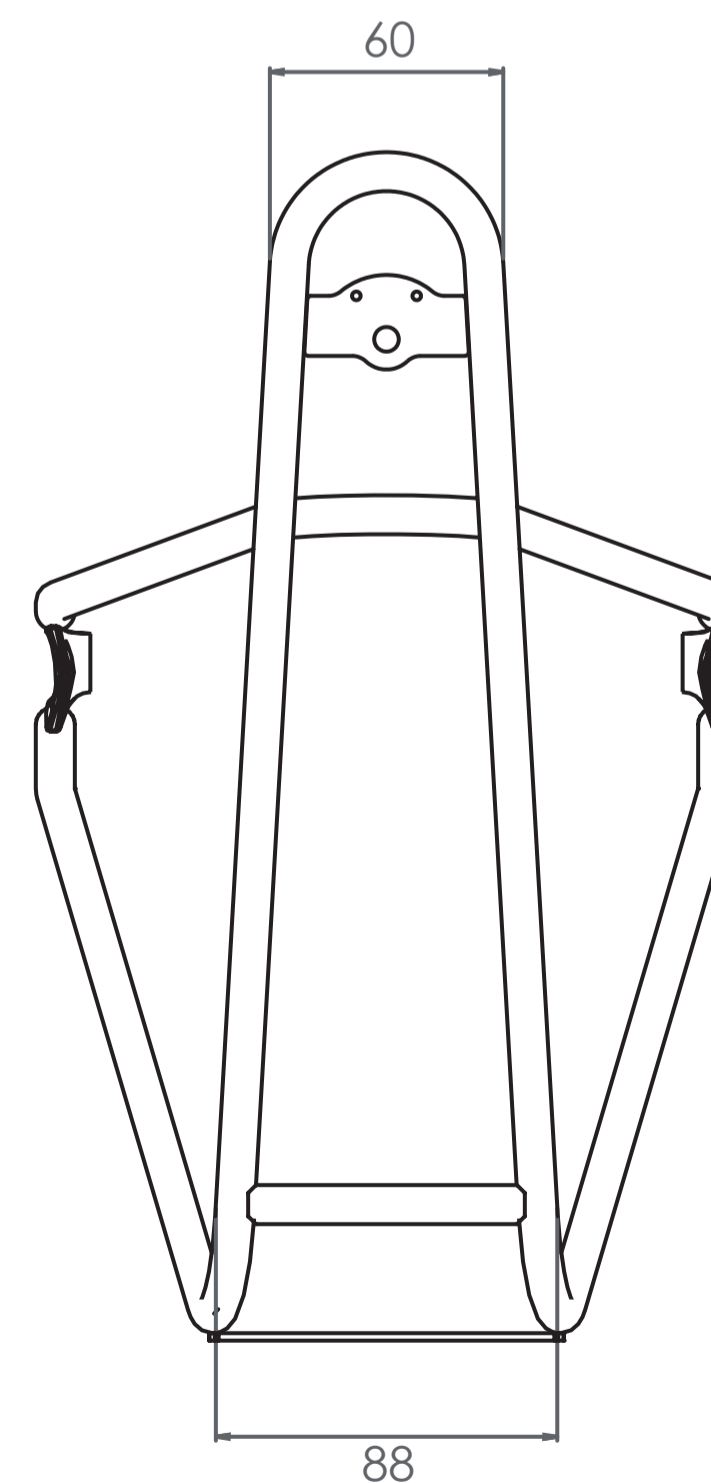

Die Maßangaben (in mm) zu Schutzblech und Reifen beziehen sich auf ein gängiges 28" Trekkingrad und sind Richtwerte. Technische Änderungen vorbehalten.

The dimensions (in mm) for the mudguard and the tire refer to a common trekking bike and are values for orientation. Subject to engineering changes.

Rohrdurchmesser / diameter / diamètre: 10 mm Ø

50 mm Lochabstand für Rücklicht /
hole spacing /
distance entre les trous

Fly evo

Hinterradträger / rear carrier /
porte-bagages (roue arrière)

26" / 28" Art. 40100
(schwarz / black / noir)

26" 28" Art. 40155
(silber / silver / argent)

- design protected -

Für Irrtümer und Druckfehler übernehmen wir keine Haftung. Änderungen vorbehalten.
We accept no liability arising from errors and mistakes. Changes excepted.
Nous décline toute responsabilité en cas d'erreurs d'impression, données erronées ou modifications.