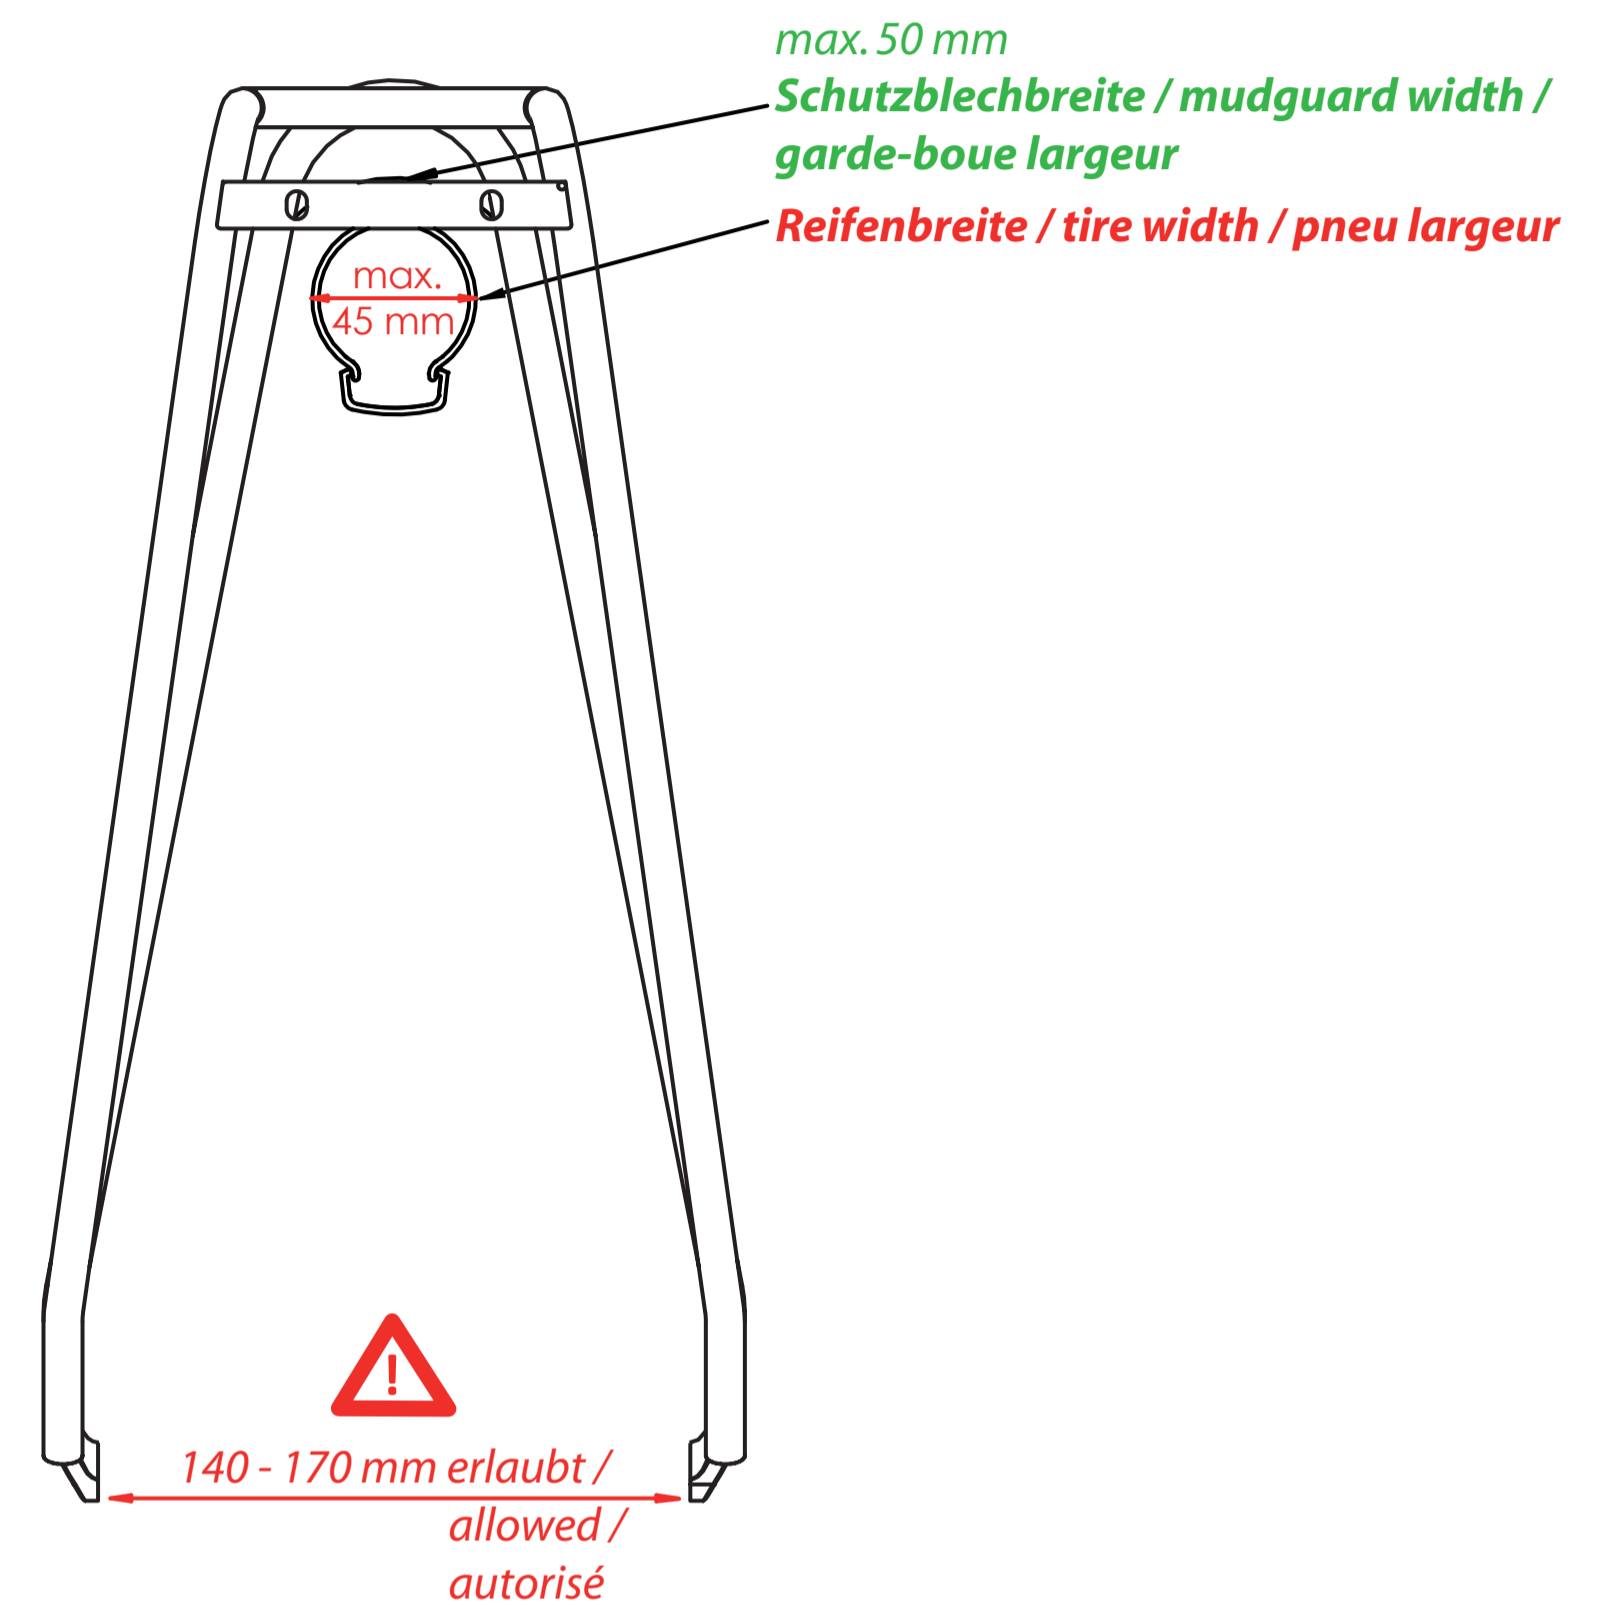

Die Maßangaben (in mm) zu Schutzblech und Reifen beziehen sich auf ein gängiges 28" Trekkingrad und sind Richtwerte. Technische Änderungen vorbehalten.

The dimensions (in mm) for the mudguard and the tire refer to a common trekking bike and are values for orientation. Subject to engineering changes.

Rohrdurchmesser / diameter / diamètre: 10 mm Ø

50 mm Lochabstand für Rücklicht /
hole spacing /
distance entre les trous

Fly evo

Hinterradträger / rear carrier /
porte-bagages (roue arrière)

26" / 28" Art. 40100
(schwarz / black / noir)

26" 28" Art. 40155
(silber / silver / argent)

- design protected -

Für Irrtümer und Druckfehler übernehmen wir keine Haftung. Änderungen vorbehalten.
We accept no liability arising from errors and mistakes. Changes excepted.
Nous décline toute responsabilité en cas d'erreurs d'impression, données erronées ou modifications.