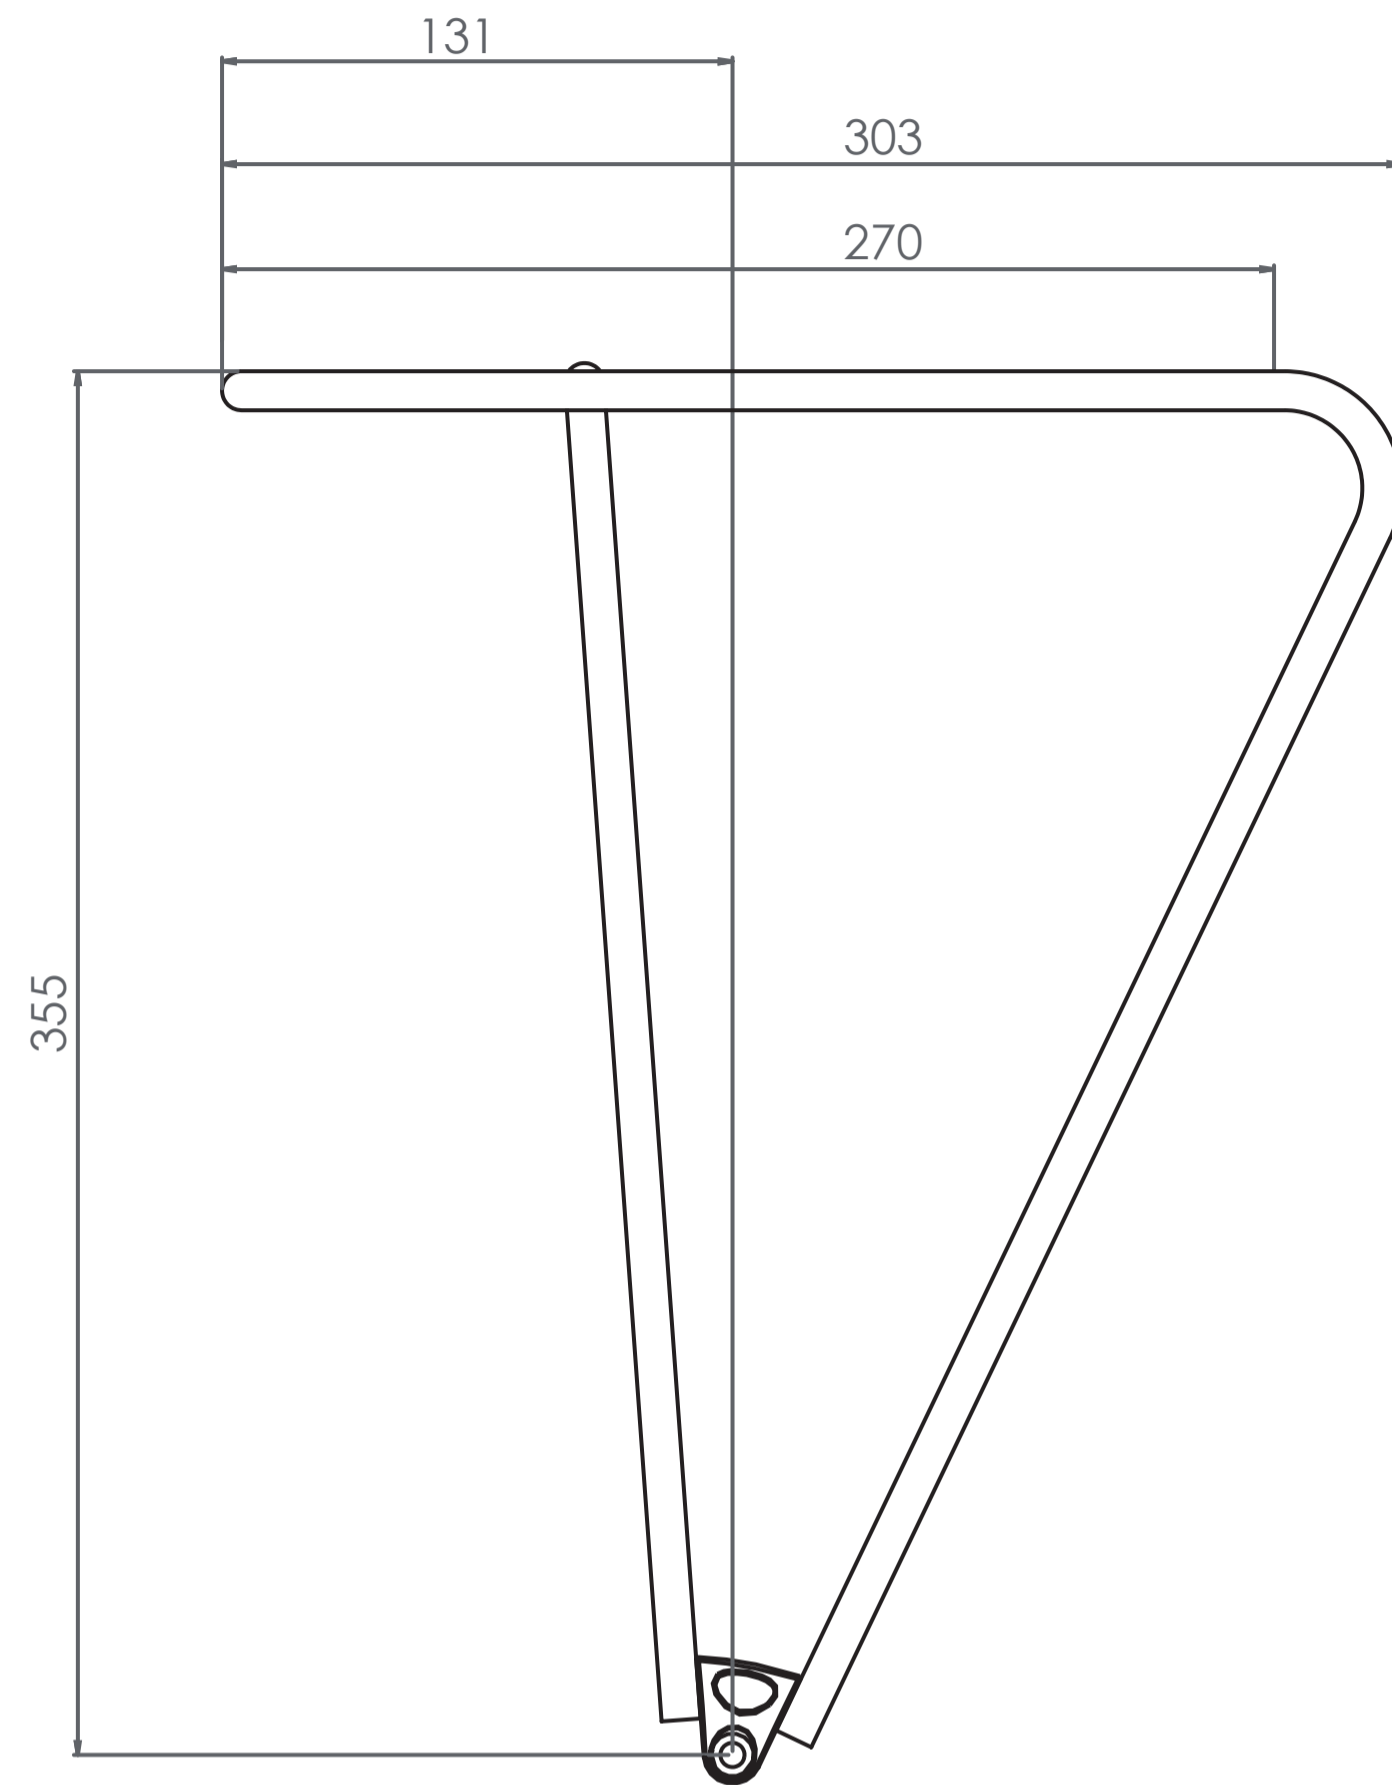

Die Maßangaben (in mm) zu Schutzblech und Reifen beziehen sich auf ein gängiges 28" Trekkingrad und sind Richtwerte. Technische Änderungen vorbehalten.

The dimensions (in mm) for the mudguard and the tire refer to a common trekking bike and are values for orientation. Subject to engineering changes.

Rohrdurchmesser / diameter / diamètre: 10 mm Ø

50 mm Lochabstand für Rücklicht /
hole spacing /
distance entre les trous

Fly evo

Hinterradträger / rear carrier /
porte-bagages (roue arrière)

26" / 28" Art. 40100
(schwarz / black / noir)

26" 28" Art. 40155
(silber / silver / argent)

- design protected -

Für Irrtümer und Druckfehler übernehmen wir keine Haftung. Änderungen vorbehalten.
We accept no liability arising from errors and mistakes. Changes excepted.
Nous décline toute responsabilité en cas d'erreurs d'impression, données erronées ou modifications.