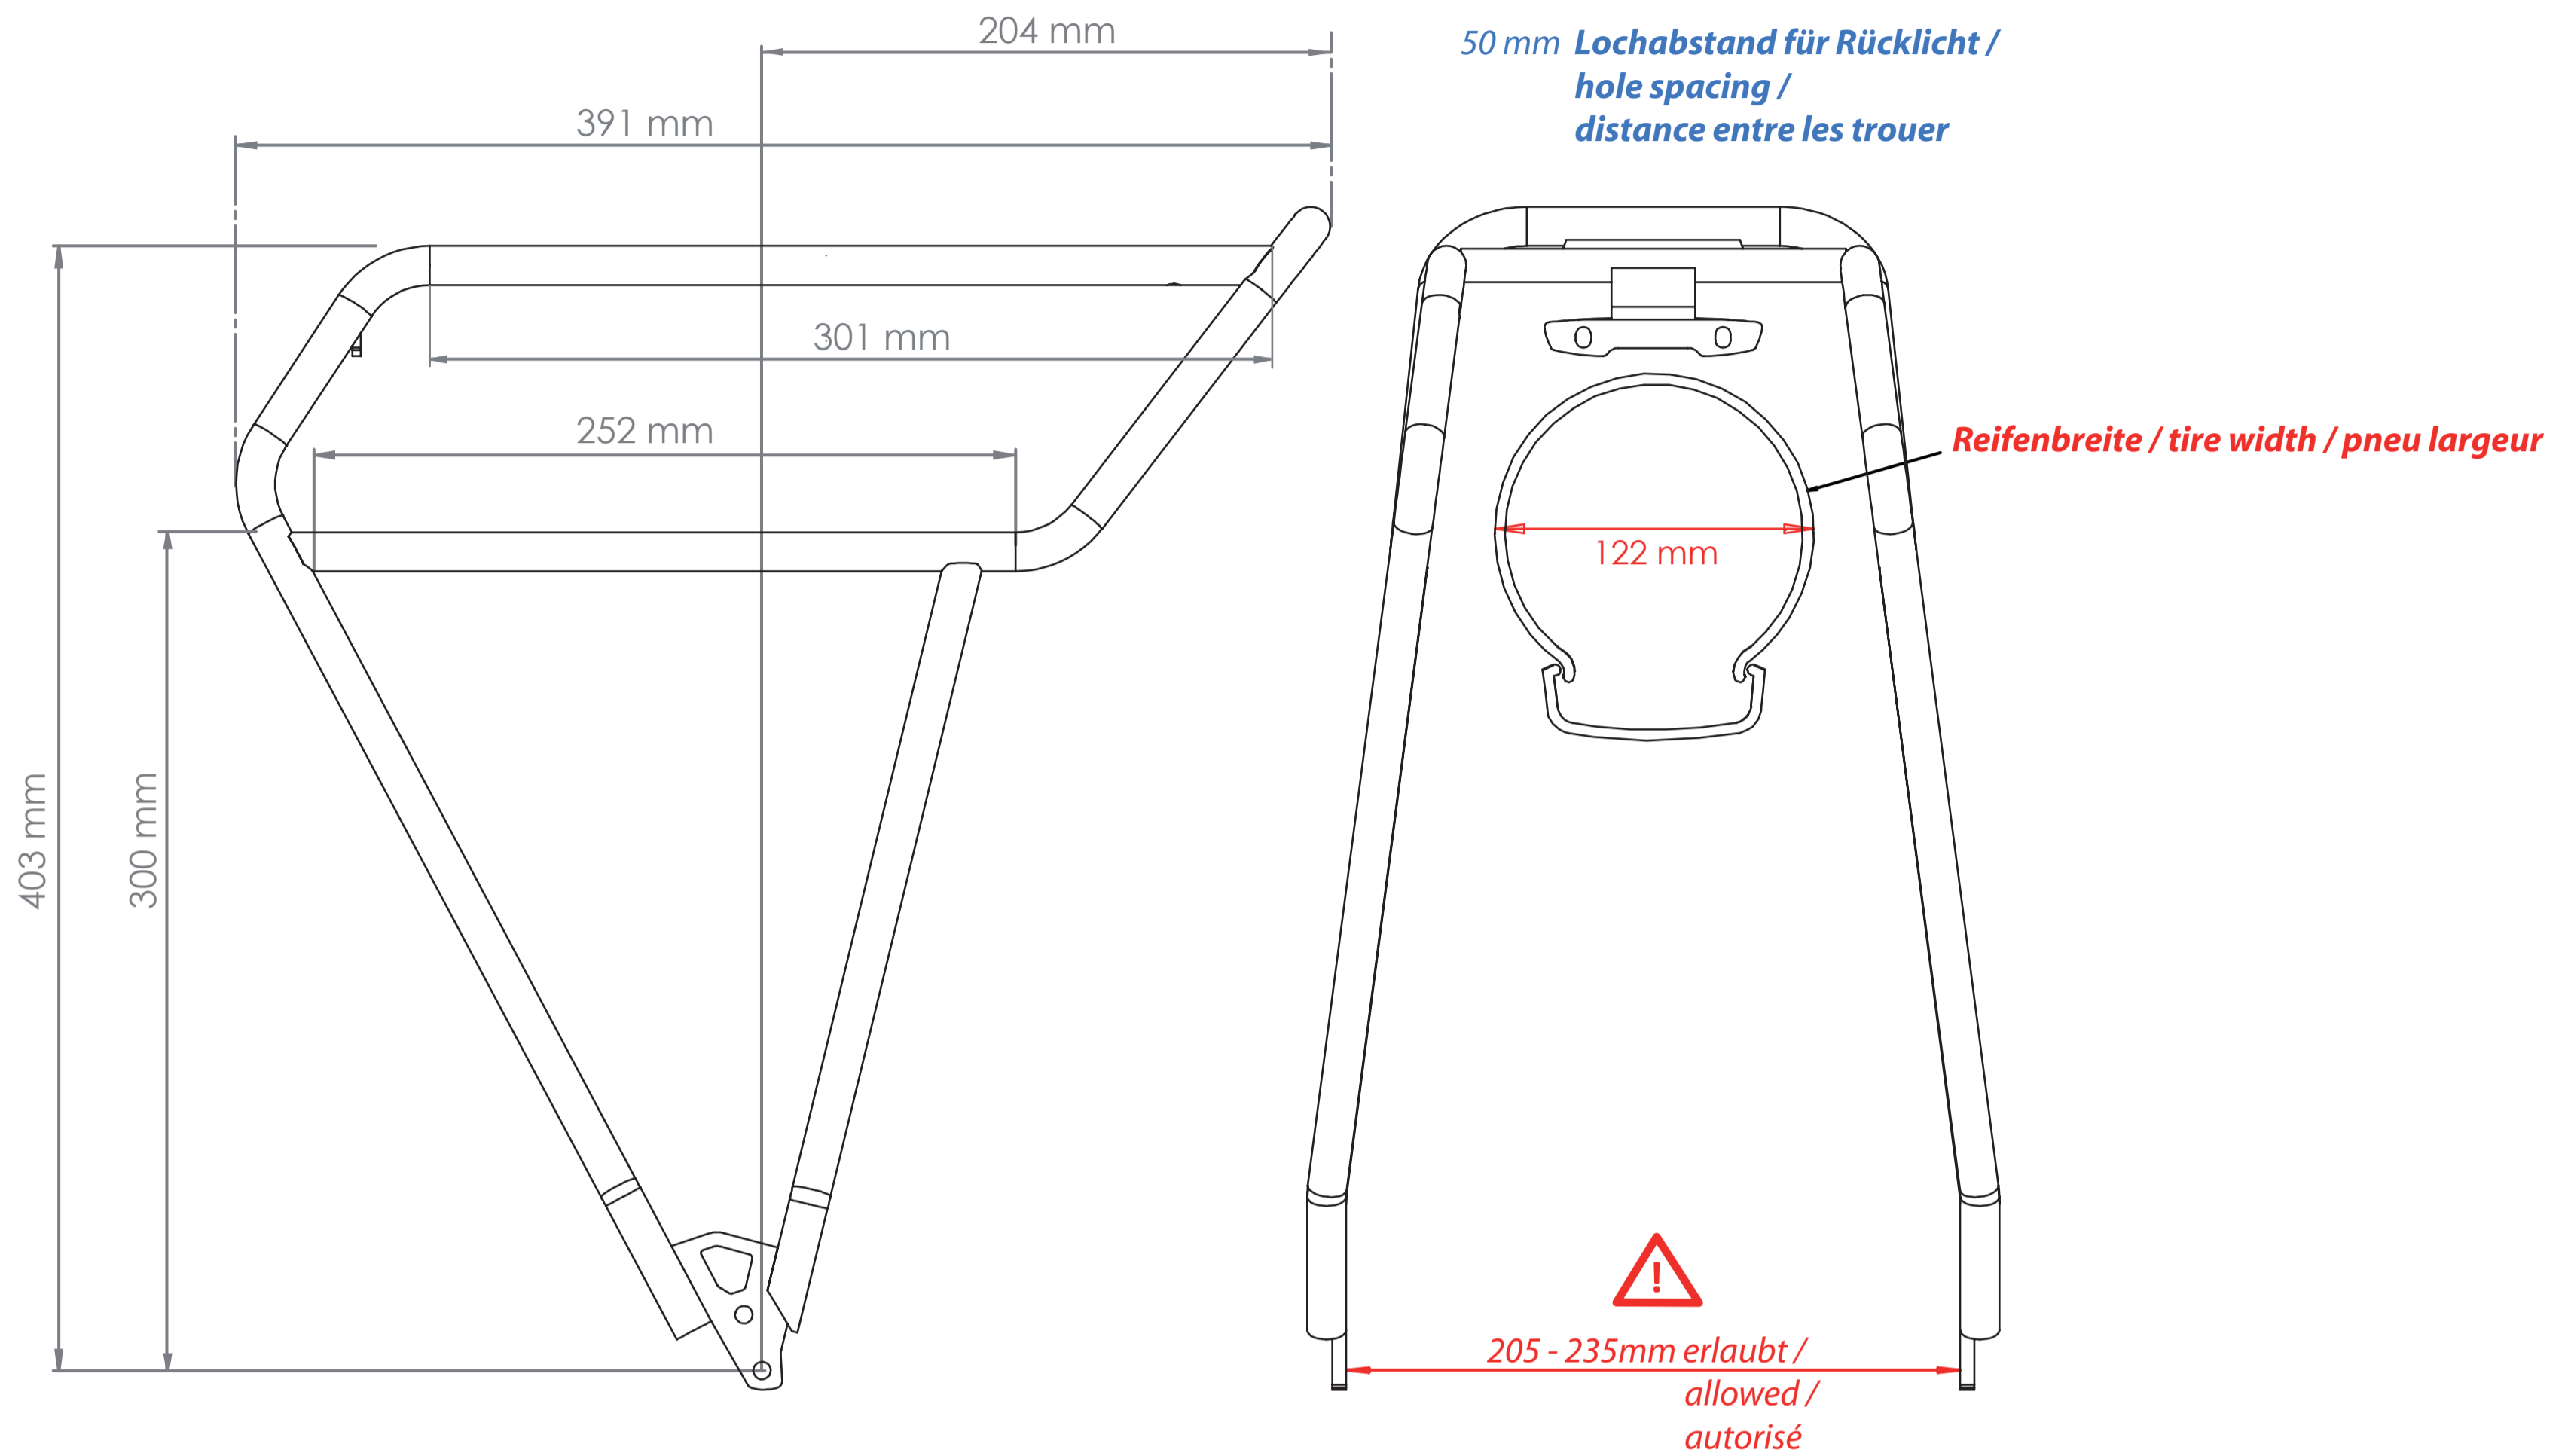

Die Maßangaben (in mm) zum Reifen beziehen sich auf ein gängiges 26" x 4,8" Trekkingrad und sind Richtwerte. Technische Änderungen vorbehalten.

The dimensions (in mm) for the tire refer to a common trekking bike and are values for orientation. Subject to engineering changes.

FAT

*Hinterradträger / rear carrier /
porte-bagages (roue arrière)*

26" / 28" Art. 449010-001
(Schwarz / black / noir)

- design protected -

Für Irrtümer und Druckfehler übernehmen wir keine Haftung. Änderungen vorbehalten.
We accept no liability arising from errors and mistakes. Changes excepted.
Nous décline toute responsabilité en cas d'erreurs d'impression, données erronées ou modifications.