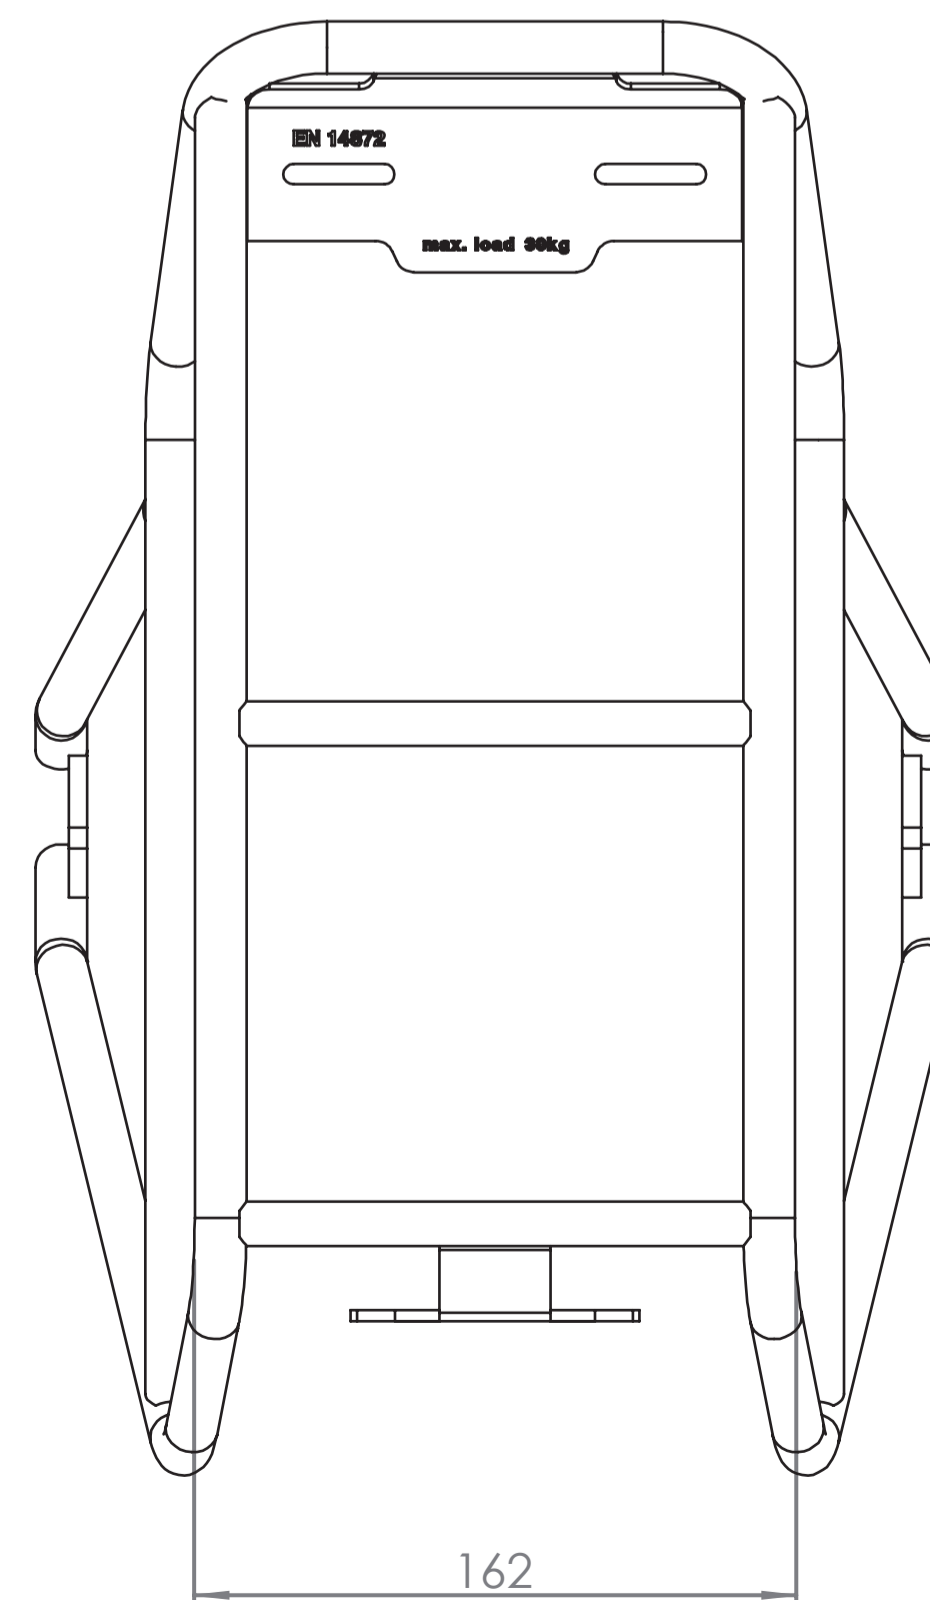

Die Maßangaben (in mm) zum Reifen beziehen sich auf ein gängiges 26" x 4,8" Trekkingrad und sind Richtwerte. Technische Änderungen vorbehalten.

The dimensions (in mm) for the tire refer to a common trekking bike and are values for orientation. Subject to engineering changes.

FAT

*Hinterradträger / rear carrier /
porte-bagages (roue arrière)*

26" / 28" Art. 449010-001
(Schwarz / black / noir)

- design protected -

Für Irrtümer und Druckfehler übernehmen wir keine Haftung. Änderungen vorbehalten.
We accept no liability arising from errors and mistakes. Changes excepted.
Nous décline toute responsabilité en cas d'erreurs d'impression, données erronées ou modifications.