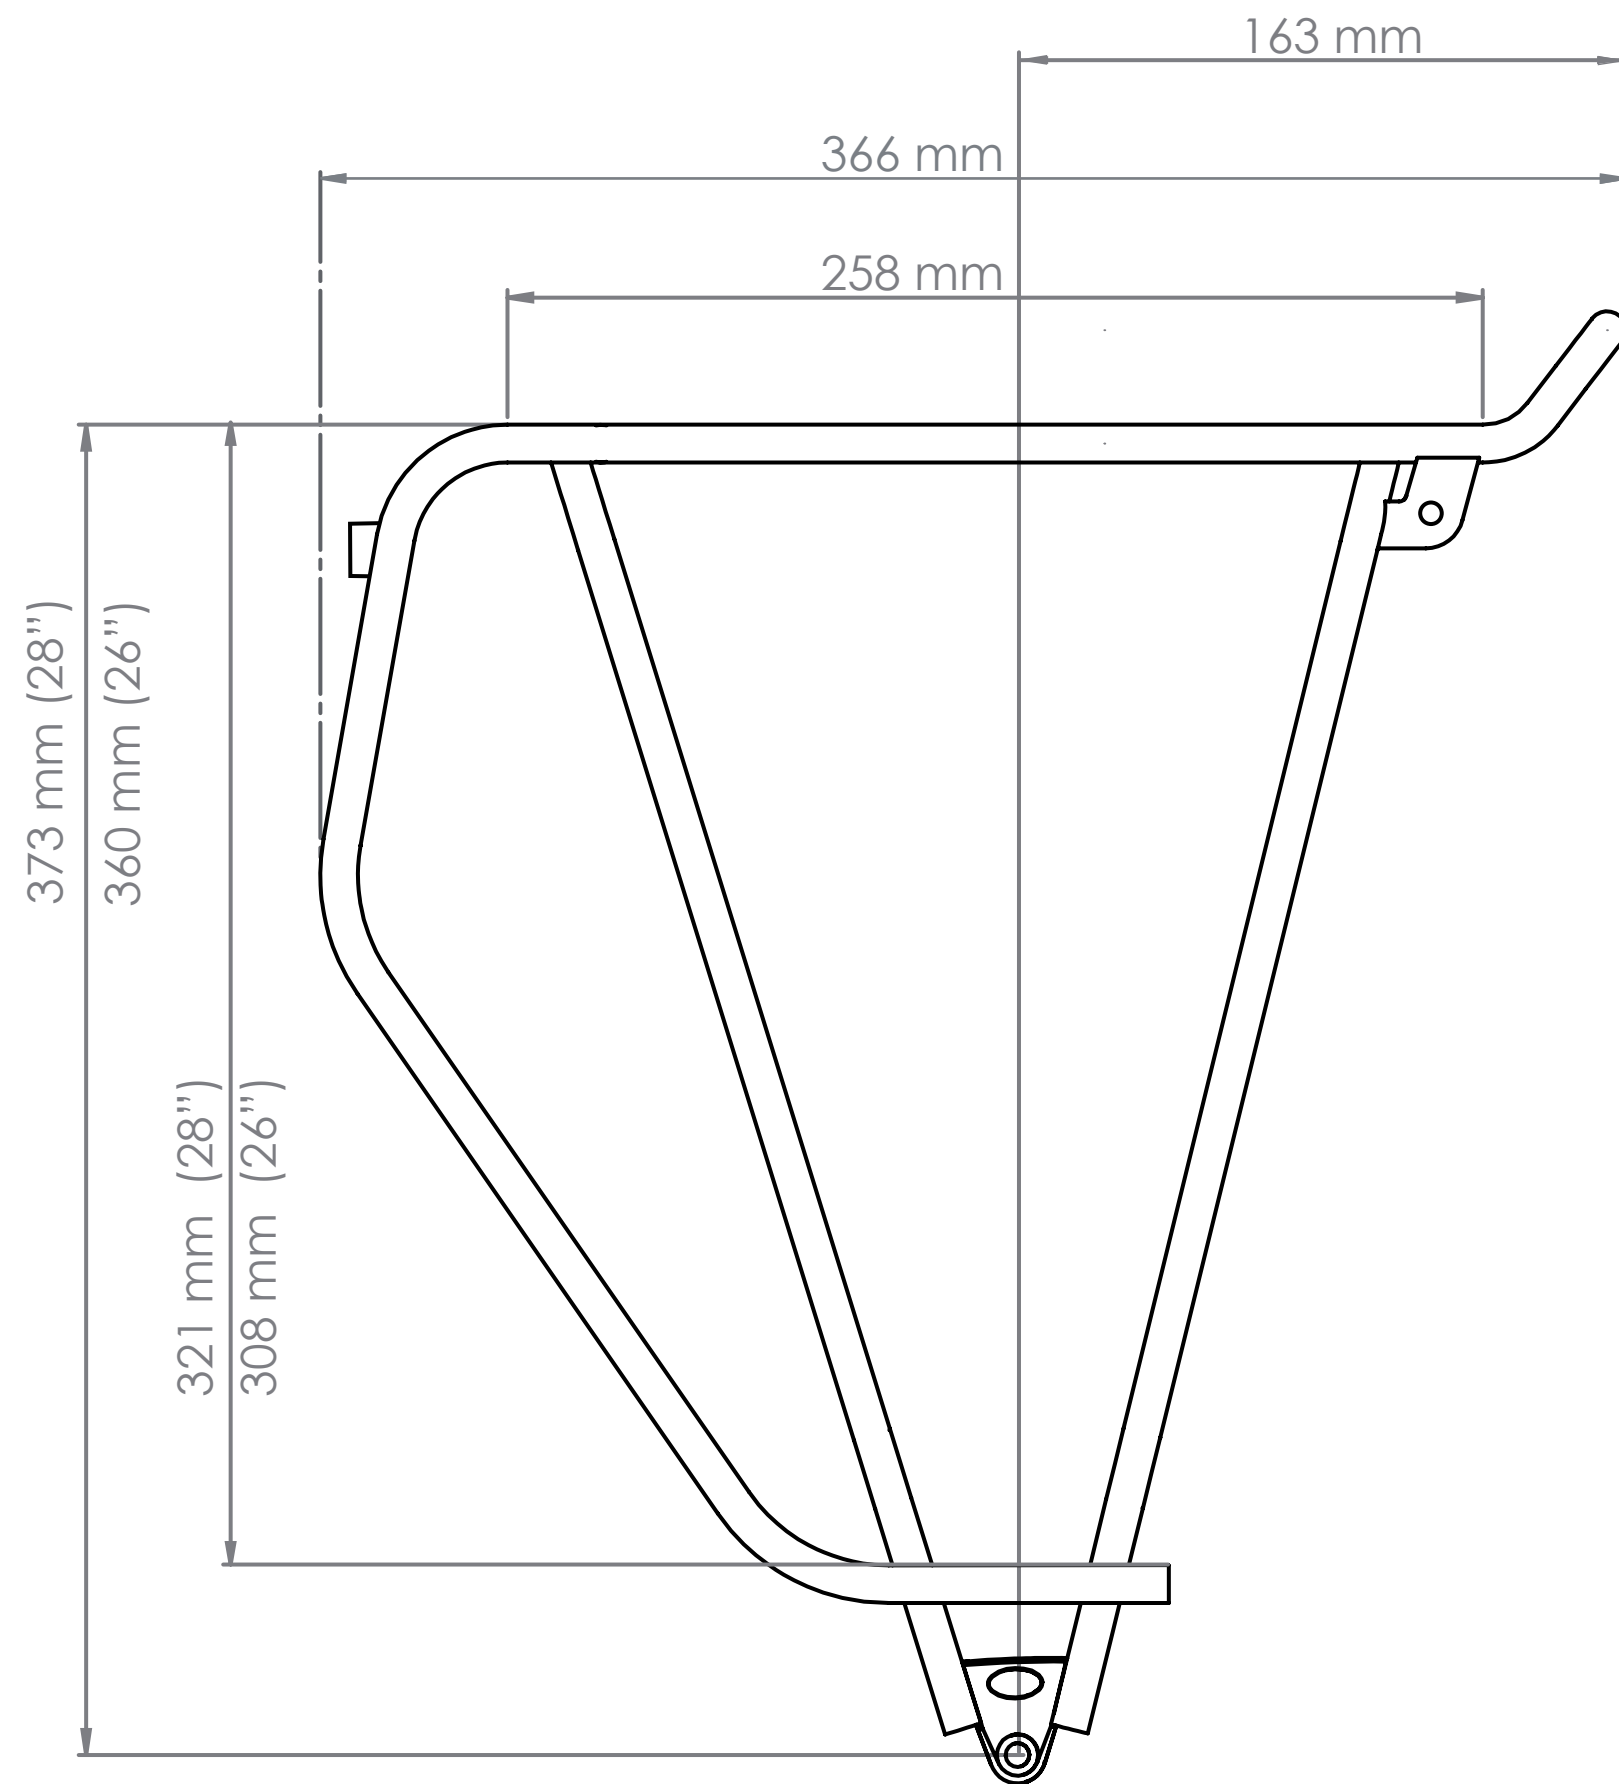

Die Maßangaben (in mm) zu Schutzblech und Reifen beziehen sich auf ein gängiges 28" Trekkingrad und sind Richtwerte. Technische Änderungen vorbehalten.

The dimensions (in mm) for the mudguard and the tire refer to a common trekking bike and are values for orientation. Subject to engineering changes.

Rohrdurchmesser / diameter / diamètre: 10 mm Ø

50 oder 80 mm **Lochabstand für Rücklicht / hole spacing / distance entre les trous**

Cargo evo

Hinterradträger / rear carrier / porte-bagages (roue arrière)

26" Art. 12100 / 28" Art. 11100
(Schwarz / black / noir)

26" Art. 12150 / 28" Art. 11150
(Silber / silver / argent)

- design protected -

Für Irrtümer und Druckfehler übernehmen wir keine Haftung. Änderungen vorbehalten.
We accept no liability arising from errors and mistakes. Changes excepted.
Nous décline toute responsabilité en cas d'erreurs d'impression, données erronées ou modifications.