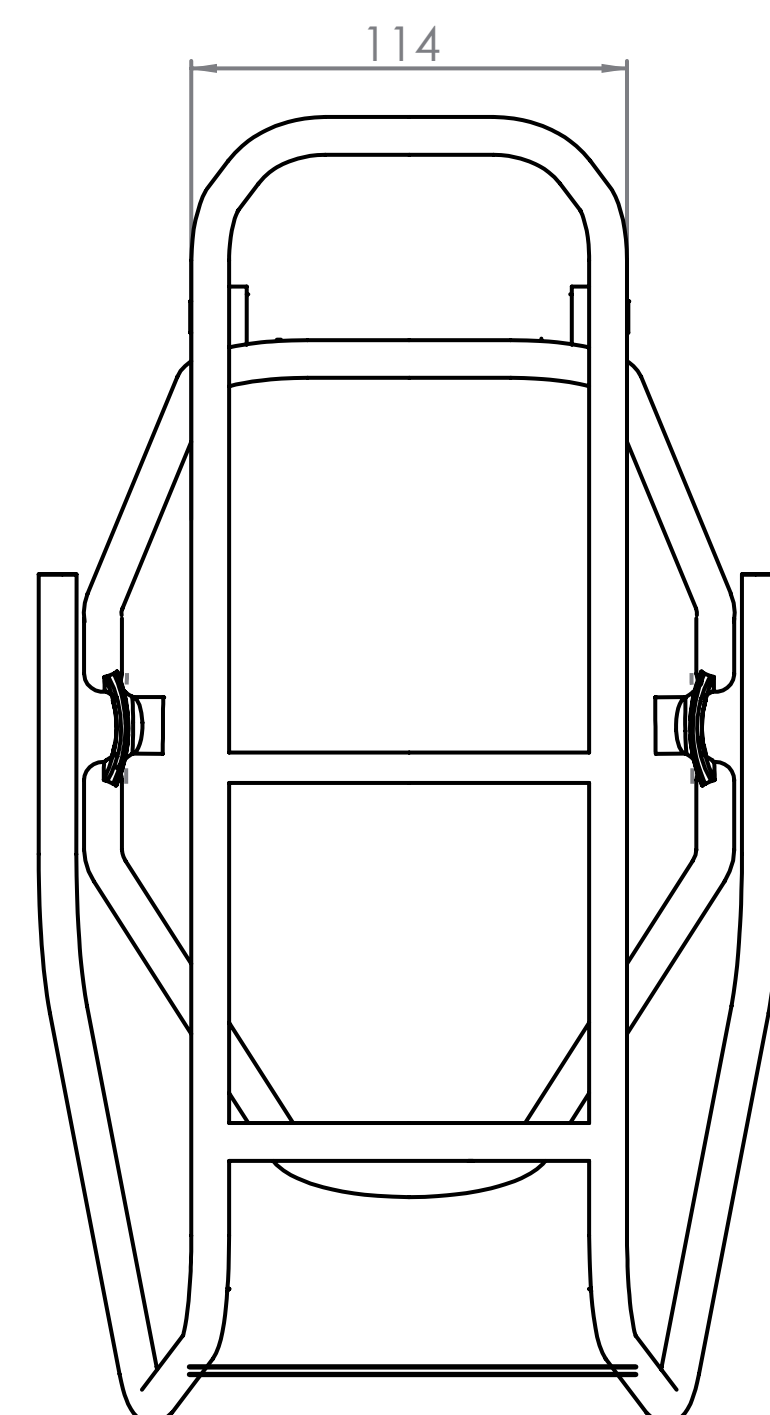

Die Maßangaben (in mm) zu Schutzblech und Reifen beziehen sich auf ein gängiges 28" Trekkingrad und sind Richtwerte. Technische Änderungen vorbehalten.

The dimensions (in mm) for the mudguard and the tire refer to a common trekking bike and are values for orientation. Subject to engineering changes.

Rohrdurchmesser / diameter / diamètre: 10 mm Ø

50 oder 80 mm **Lochabstand für Rücklicht / hole spacing / distance entre les trous**

Cargo evo

Hinterradträger / rear carrier / porte-bagages (roue arrière)

26" Art. 12100 / 28" Art. 11100
(Schwarz / black / noir)

26" Art. 12150 / 28" Art. 11150
(Silber / silver / argent)

- design protected -

Für Irrtümer und Druckfehler übernehmen wir keine Haftung. Änderungen vorbehalten.
We accept no liability arising from errors and mistakes. Changes excepted.
Nous décline toute responsabilité en cas d'erreurs d'impression, données erronées ou modifications.