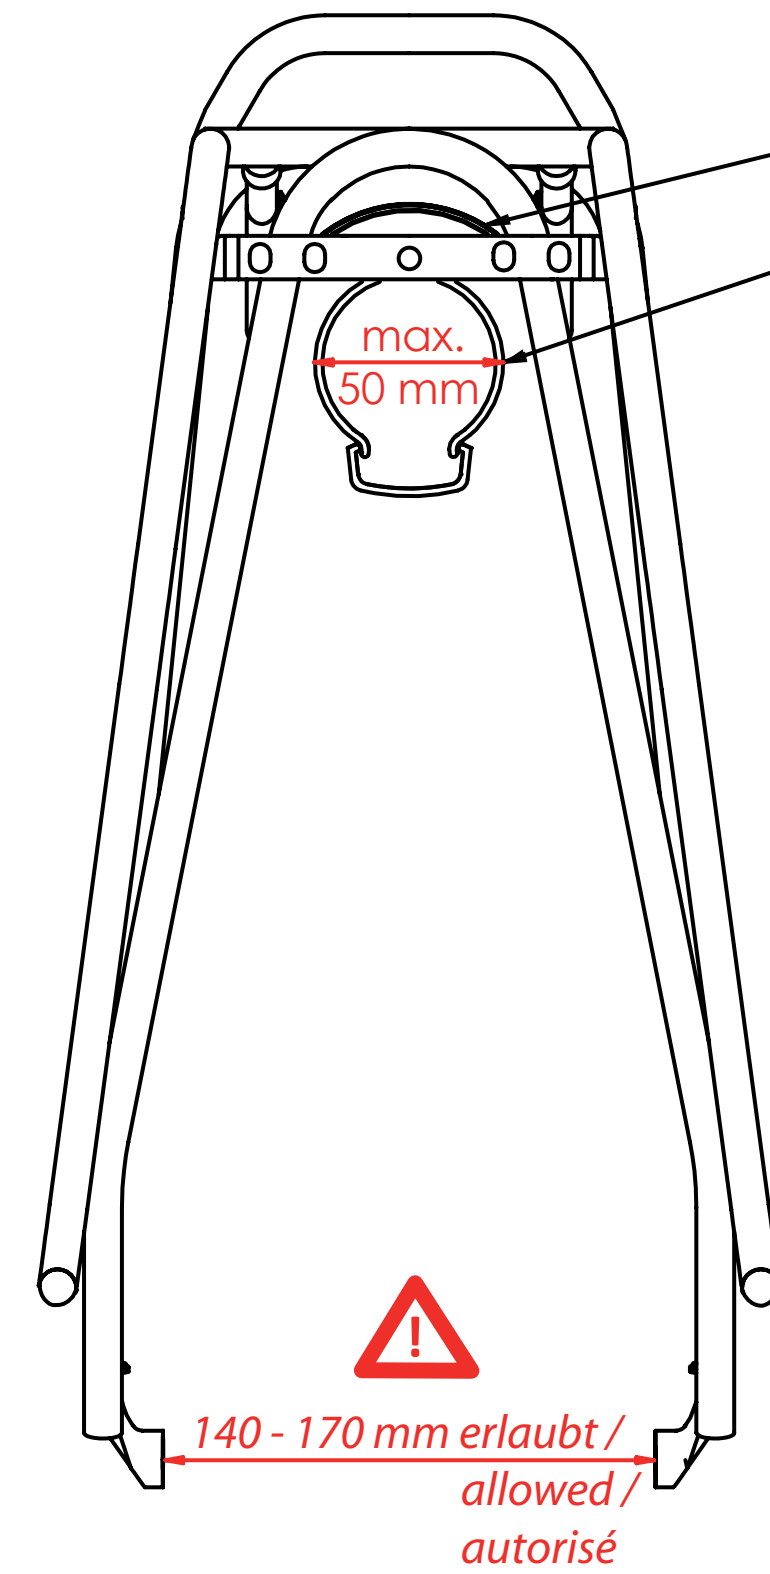

Die Maßangaben (in mm) zu Schutzblech und Reifen beziehen sich auf ein gängiges 28" Trekkingrad und sind Richtwerte. Technische Änderungen vorbehalten.

The dimensions (in mm) for the mudguard and the tire refer to a common trekking bike and are values for orientation. Subject to engineering changes.

Rohrdurchmesser / diameter / diamètre: 10 mm Ø

50 oder 80 mm **Lochabstand für Rücklicht / hole spacing / distance entre les trous**

Cargo evo

Hinterradträger / rear carrier / porte-bagages (roue arrière)

26" Art. 12100 / 28" Art. 11100
(Schwarz / black / noir)

26" Art. 12150 / 28" Art. 11150
(Silber / silver / argent)

- design protected -

Für Irrtümer und Druckfehler übernehmen wir keine Haftung. Änderungen vorbehalten.
We accept no liability arising from errors and mistakes. Changes excepted.
Nous décline toute responsabilité en cas d'erreurs d'impression, données erronées ou modifications.