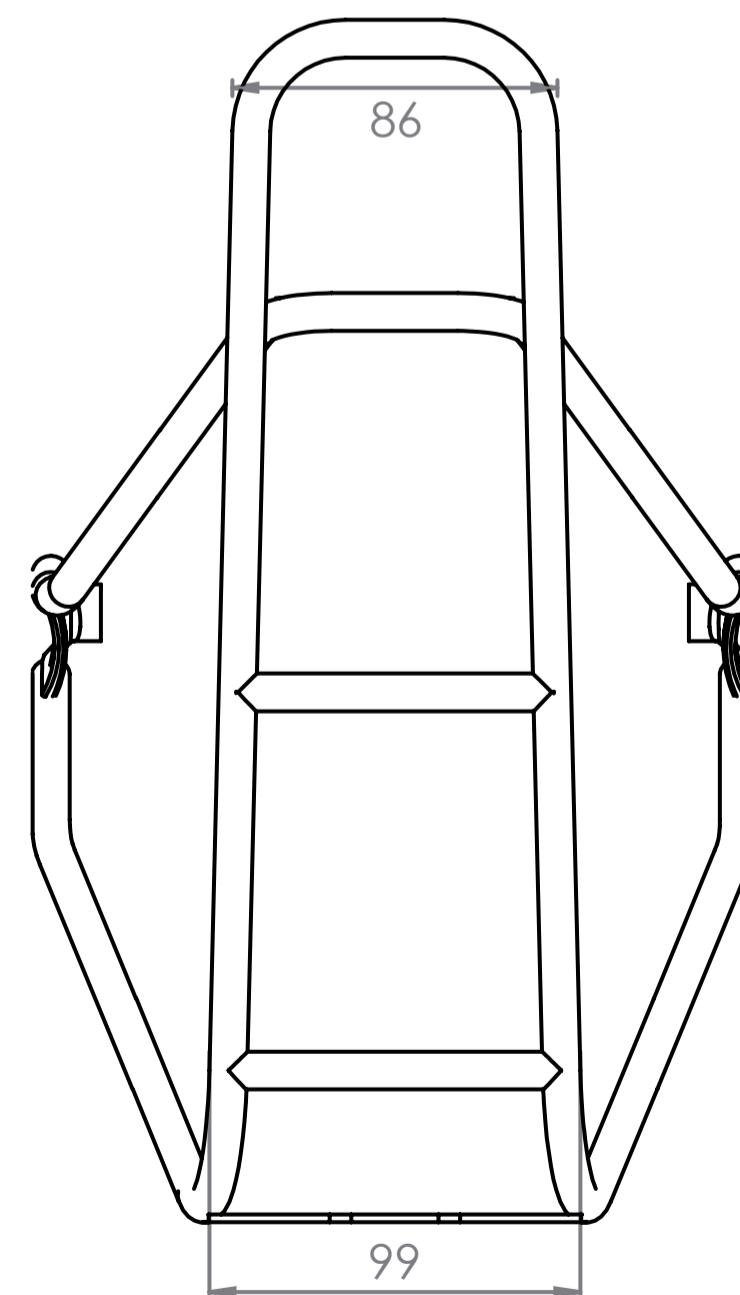

Die Maßangaben (in mm) zu Schutzblech und Reifen beziehen sich auf ein gängiges 28" Trekkingrad und sind Richtwerte. Technische Änderungen vorbehalten.

The dimensions (in mm) for the mudguard and the tire refer to a common trekking bike and are values for orientation. Subject to engineering changes.

Rohrdurchmesser / diameter / diamètre: 10 mm Ø

**50 mm Lochabstand für Rücklicht /
hole spacing /
distance entre les trous**

max. 65 mm

**Schutzblechbreite / mudguard width /
garde-boue largeur**

Reifenbreite / tire width / pneu largeur

Vega evo

*Hinterradträger / rear carrier /
porte-bagages (roue arrière)*

26" / 28" Art. 44100
(schwarz / black / noir)

26" / 28" Art. 44150
(Silber / silver / argent)

- design protected -

Für Irrtümer und Druckfehler übernehmen wir keine Haftung. Änderungen vorbehalten.
We accept no liability arising from errors and mistakes. Changes excepted.
Nous décline toute responsabilité en cas d'erreurs d'impression, données erronées ou modifications.