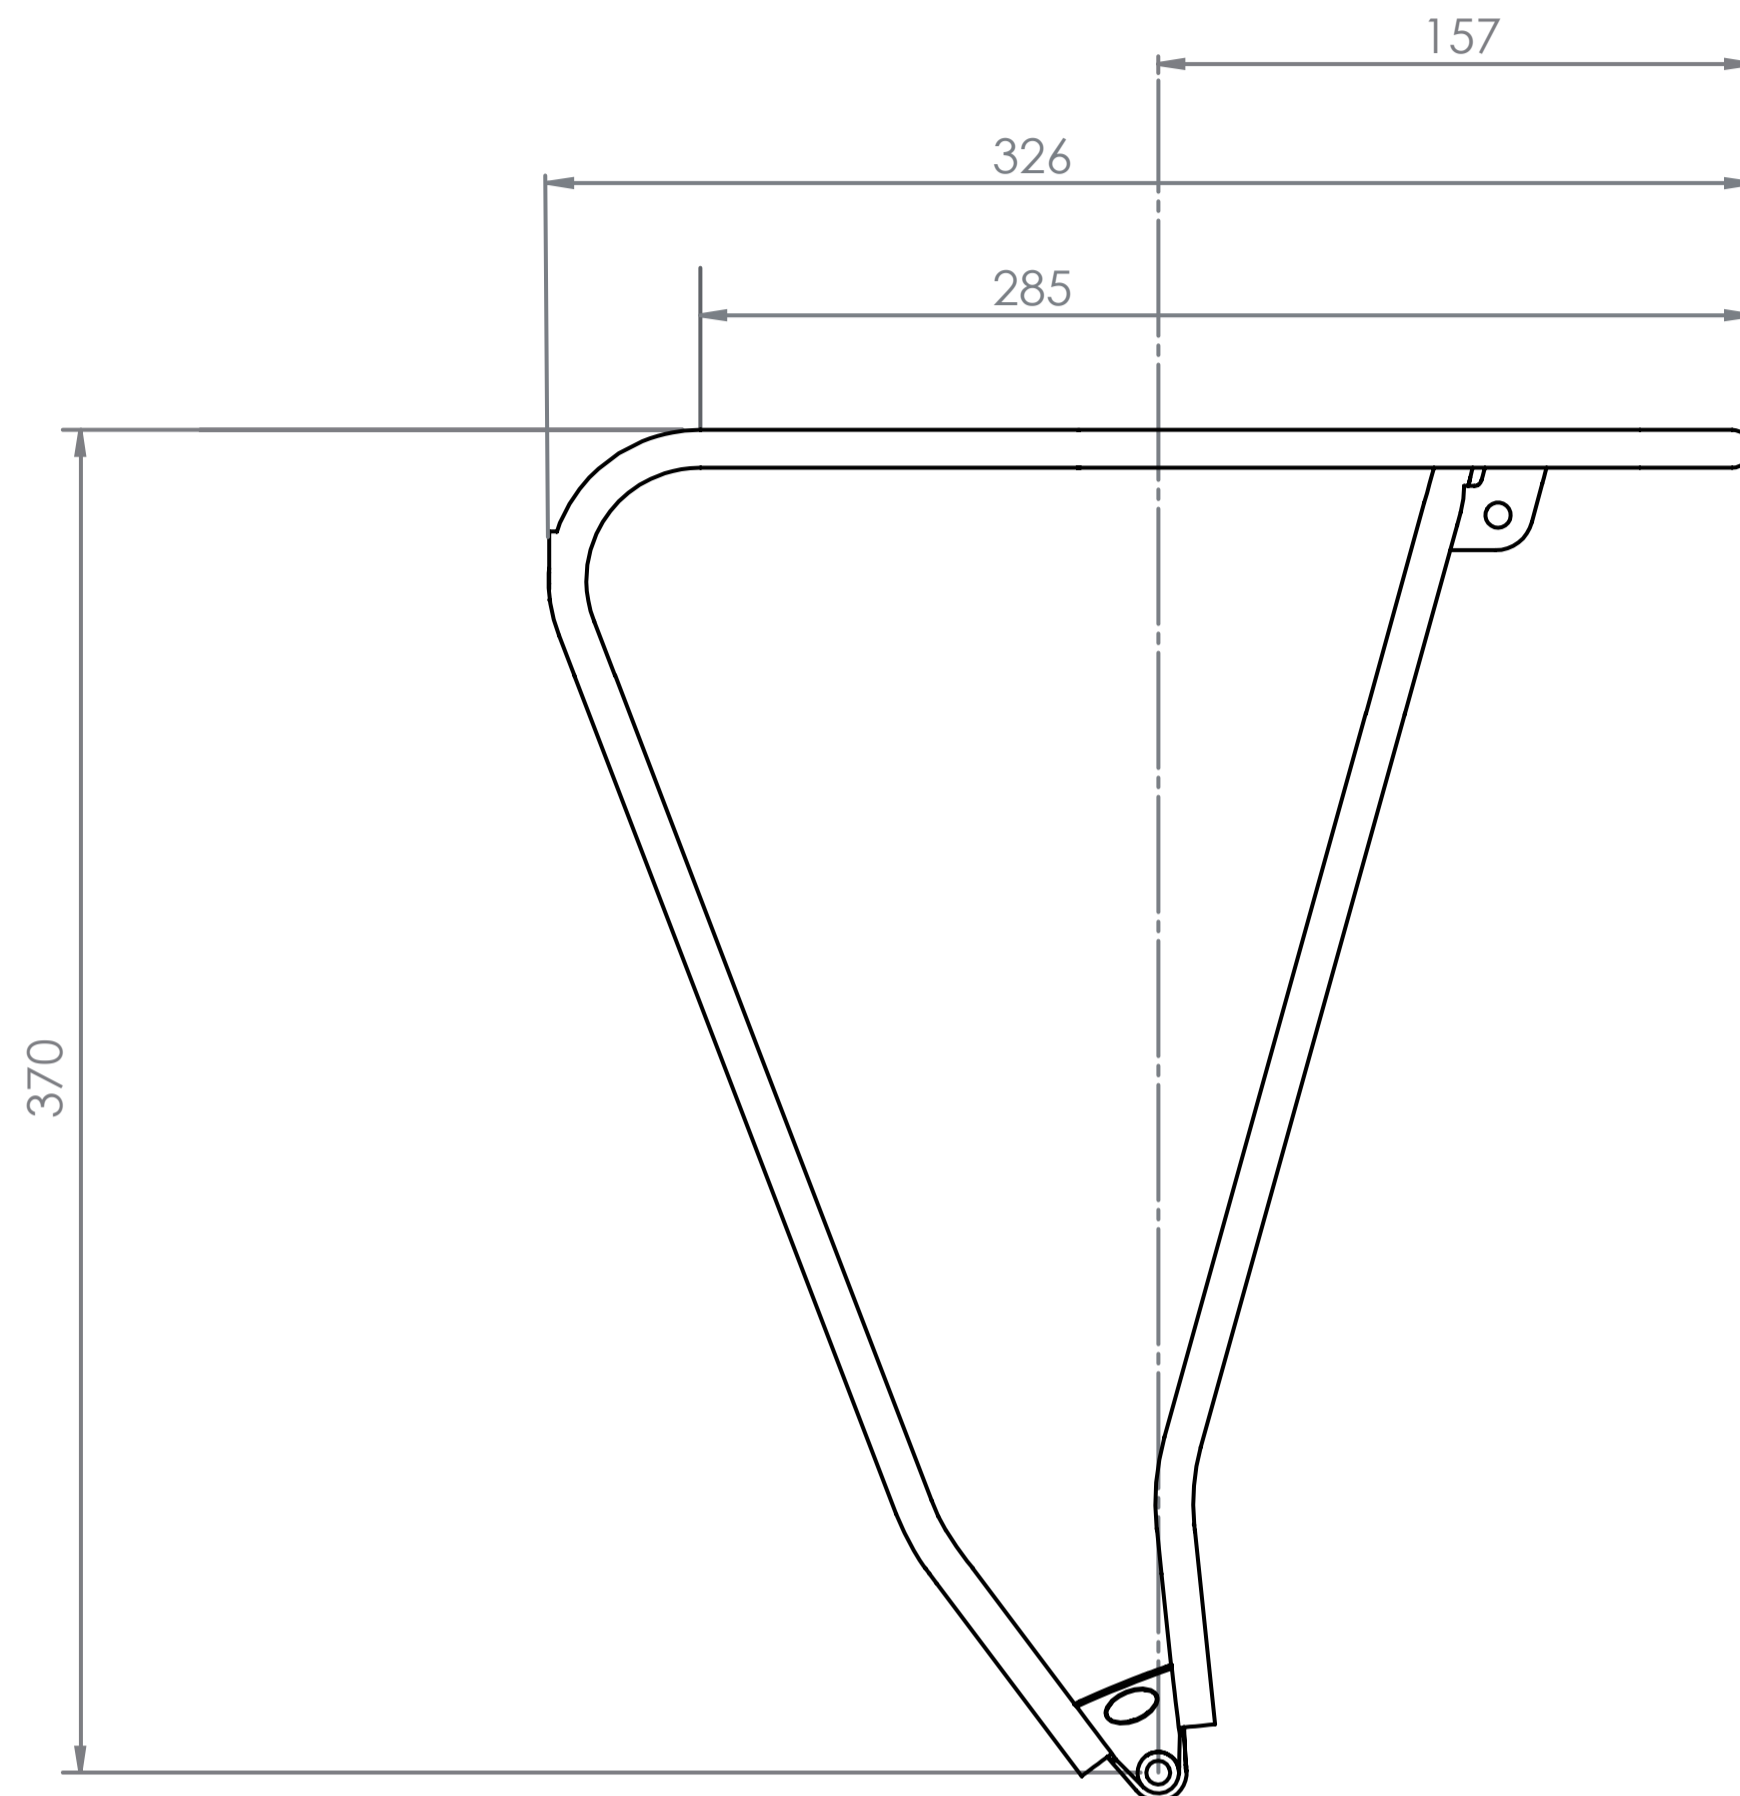

Die Maßangaben (in mm) zu Schutzblech und Reifen beziehen sich auf ein gängiges 28" Trekkingrad und sind Richtwerte. Technische Änderungen vorbehalten.

The dimensions (in mm) for the mudguard and the tire refer to a common trekking bike and are values for orientation. Subject to engineering changes.

Rohrdurchmesser / diameter / diamètre: 10 mm Ø

**50 mm Lochabstand für Rücklicht /
hole spacing /
distance entre les trous**

max. 65 mm

**Schutzblechbreite / mudguard width /
garde-boue largeur**

Reifenbreite / tire width / pneu largeur

Vega evo

*Hinterradträger / rear carrier /
porte-bagages (roue arrière)*

26" / 28" Art. 44100
(schwarz / black / noir)

26" / 28" Art. 44150
(Silber / silver / argent)

- design protected -

Für Irrtümer und Druckfehler übernehmen wir keine Haftung. Änderungen vorbehalten.
We accept no liability arising from errors and mistakes. Changes excepted.
Nous décline toute responsabilité en cas d'erreurs d'impression, données erronées ou modifications.