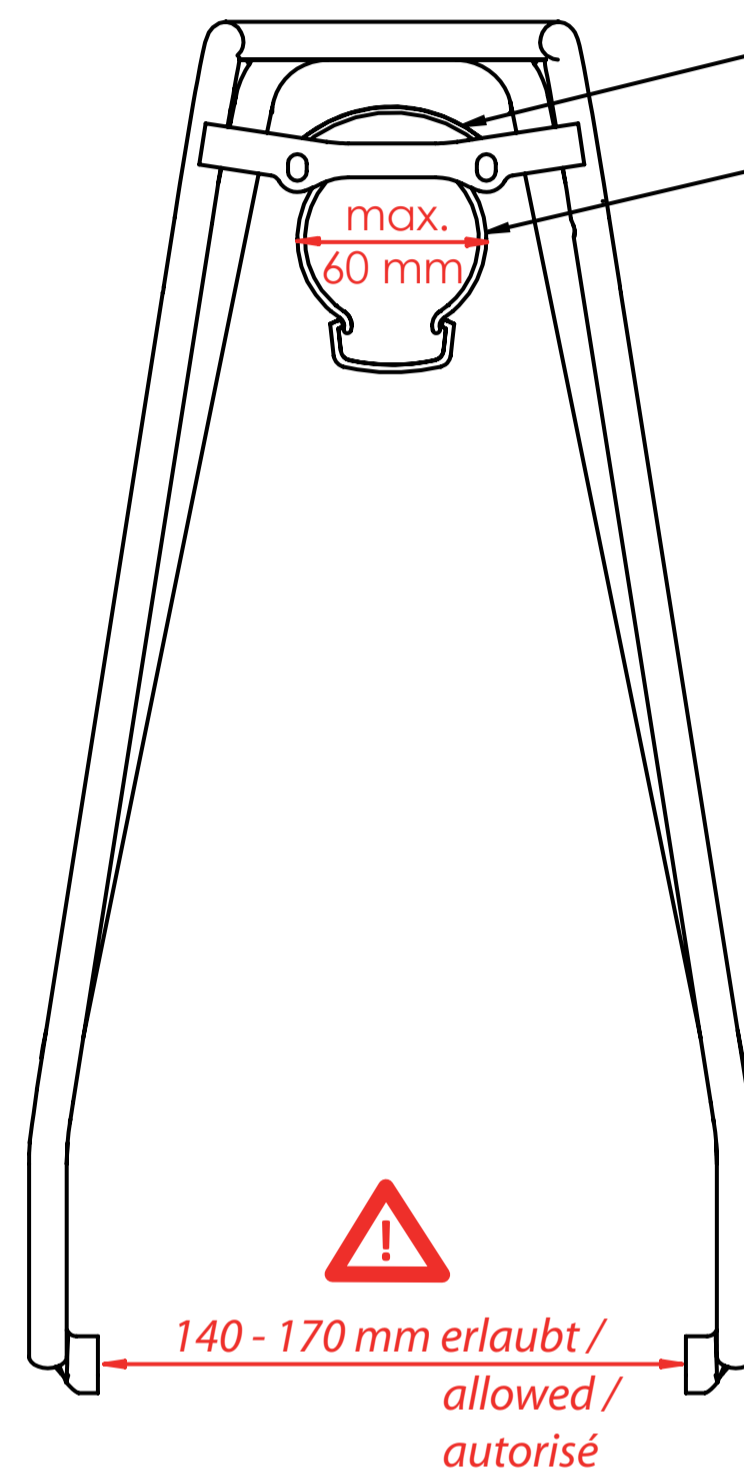

Die Maßangaben (in mm) zu Schutzblech und Reifen beziehen sich auf ein gängiges 28" Trekkingrad und sind Richtwerte. Technische Änderungen vorbehalten.

The dimensions (in mm) for the mudguard and the tire refer to a common trekking bike and are values for orientation. Subject to engineering changes.

Rohrdurchmesser / diameter / diamètre: 10 mm Ø

**50 mm Lochabstand für Rücklicht /
hole spacing /
distance entre les trous**

max. 65 mm

**Schutzblechbreite / mudguard width /
garde-boue largeur**

Reifenbreite / tire width / pneu largeur

Vega evo

*Hinterradträger / rear carrier /
porte-bagages (roue arrière)*

26" / 28" Art. 44100
(schwarz / black / noir)

26" / 28" Art. 44150
(Silber / silver / argent)

- design protected -

Für Irrtümer und Druckfehler übernehmen wir keine Haftung. Änderungen vorbehalten.
We accept no liability arising from errors and mistakes. Changes excepted.
Nous décline toute responsabilité en cas d'erreurs d'impression, données erronées ou modifications.