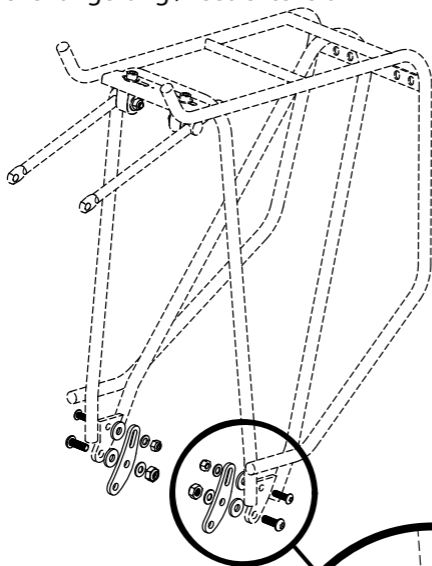

Art.-Nr. 70024

Fußverlängerung / feet-extension

für folgende Gepäckträger:  
for following rear carriers:

CARGO  
LOGO  
COSMO  
FLY  
LOCC  
VEGA