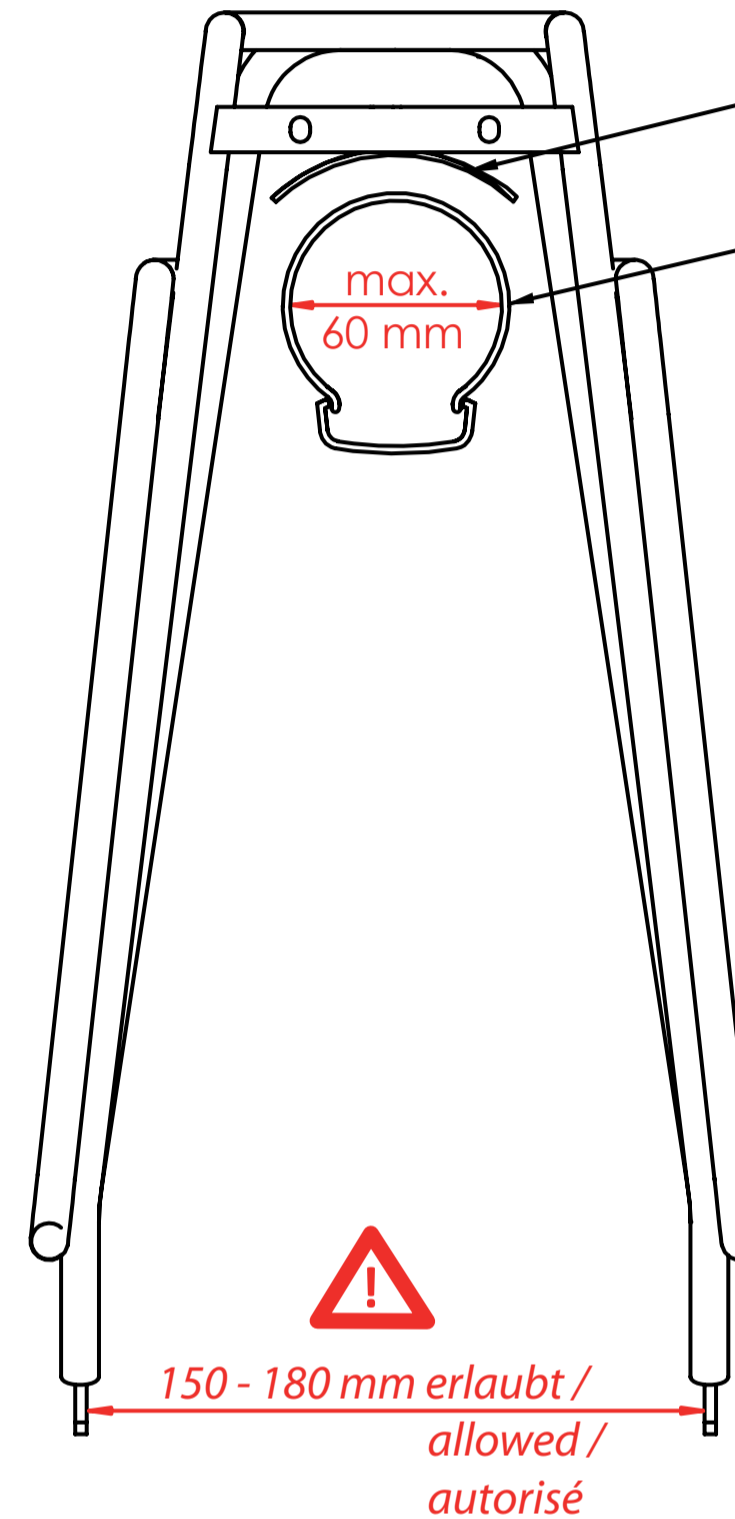

Die Maßangaben (in mm) zu Schutzblech und Reifen beziehen sich auf ein gängiges 28" Trekkingrad und sind Richtwerte. Technische Änderungen vorbehalten.

The dimensions (in mm) for the mudguard and the tire refer to a common trekking bike and are values for orientation. Subject to engineering changes.

Rohrdurchmesser / diameter / diamètre: 10 mm Ø

50 mm Lochabstand für Rücklicht / hole spacing / distance entre les trous

Logo classic/Logo Titan

Hinterradträger / rear carrier / porte-bagages (roue arrière)

26" / 28" Art. 80000
(Schwarz / black / noir)

26" / 28" Art. 80008
(titanium)

26" / 28" Art. 80500
(Silber / silver / argent)

29" Art. 82000
(Schwarz / black / noir)

- design protected -

Für Irrtümer und Druckfehler übernehmen wir keine Haftung. Änderungen vorbehalten.
We accept no liability arising from errors and mistakes. Changes excepted.
Nous décline toute responsabilité en cas d'erreurs d'impression, données erronées ou modifications.