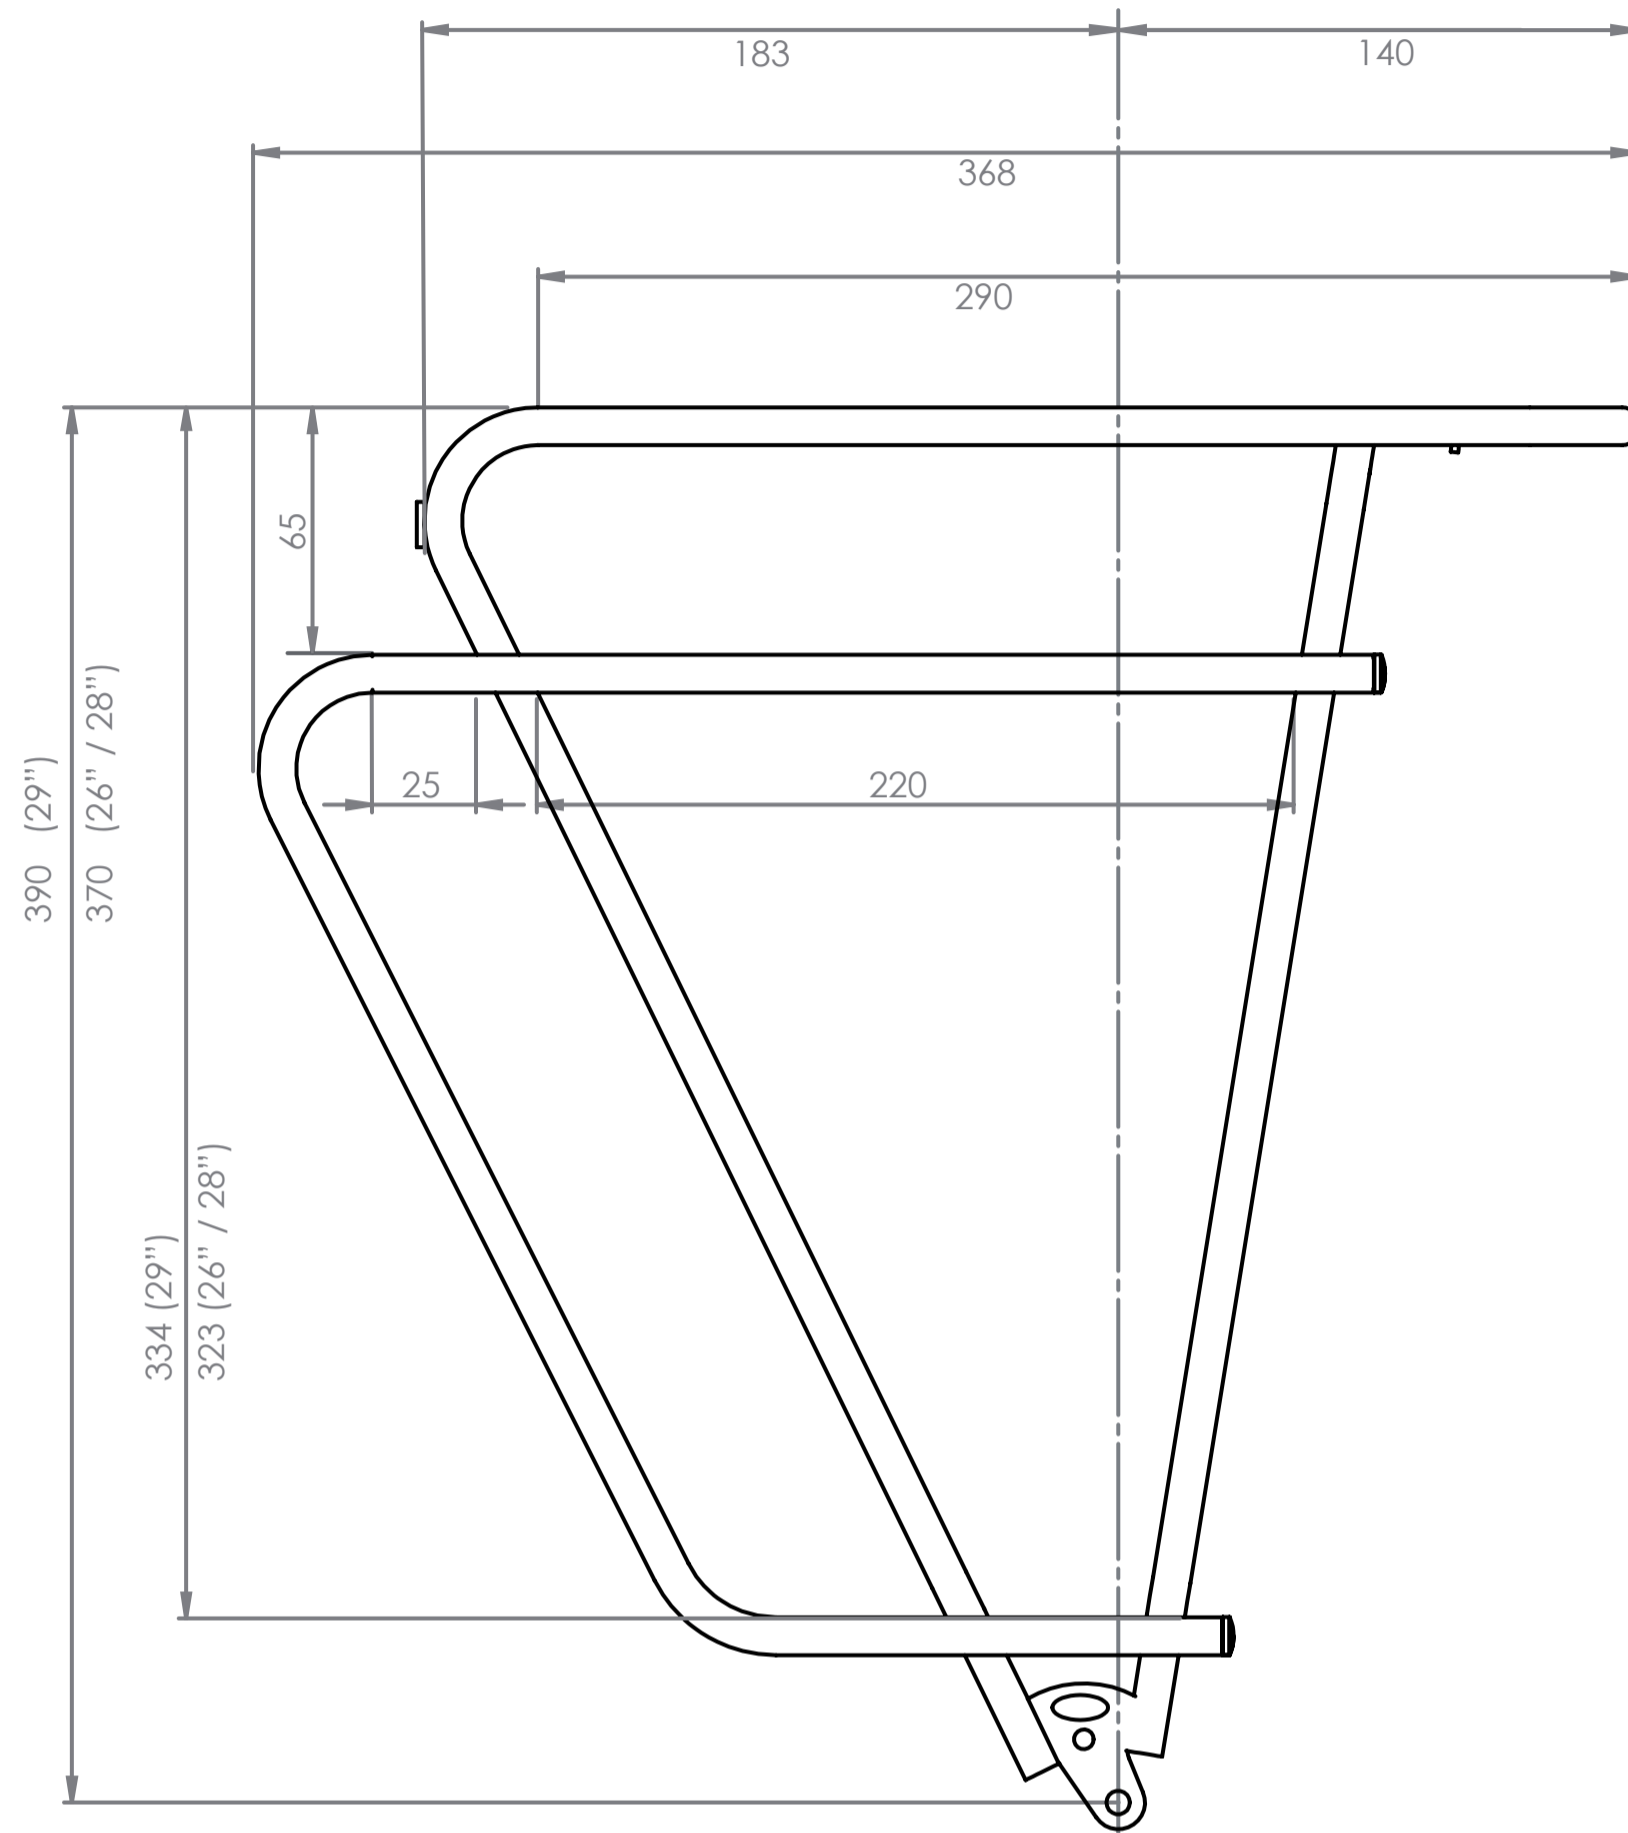

Die Maßangaben (in mm) zu Schutzblech und Reifen beziehen sich auf ein gängiges 28" Trekkingrad und sind Richtwerte. Technische Änderungen vorbehalten.

The dimensions (in mm) for the mudguard and the tire refer to a common trekking bike and are values for orientation. Subject to engineering changes.

Rohrdurchmesser / diameter / diamètre: 10 mm Ø

50 mm Lochabstand für Rücklicht / hole spacing / distance entre les trous

Logo classic/Logo Titan

Hinterradträger / rear carrier / porte-bagages (roue arrière)

26" / 28" Art. 80000
(Schwarz / black / noir)

26" / 28" Art. 80008
(titanium)

26" / 28" Art. 80500
(Silber / silver / argent)

29" Art. 82000
(Schwarz / black / noir)

- design protected -

Für Irrtümer und Druckfehler übernehmen wir keine Haftung. Änderungen vorbehalten.
We accept no liability arising from errors and mistakes. Changes excepted.
Nous décline toute responsabilité en cas d'erreurs d'impression, données erronées ou modifications.