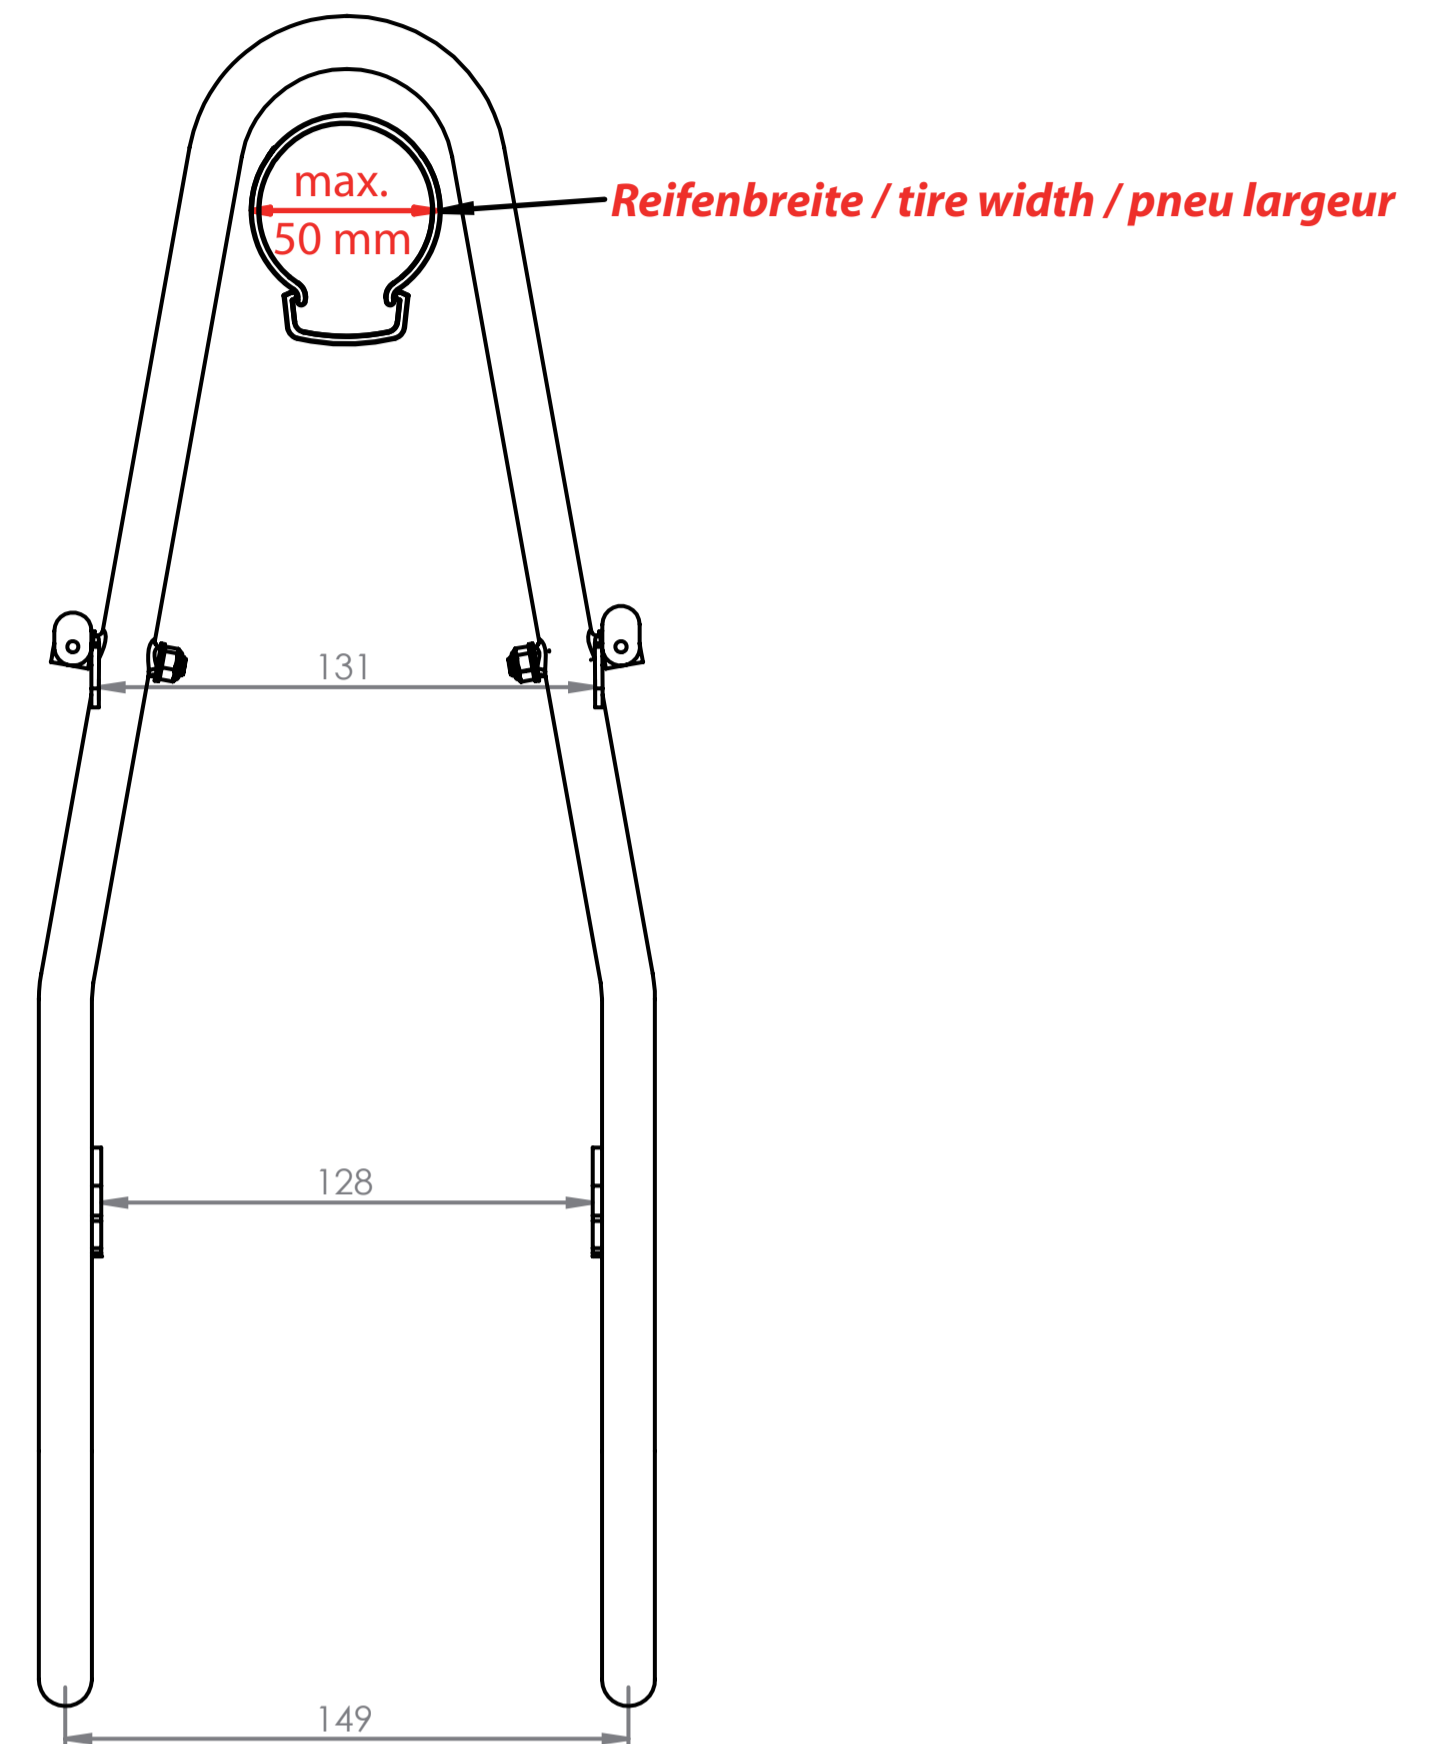

Die Maßangaben (in mm) zu Schutzblech und Reifen beziehen sich auf ein gängiges 28" Trekkingrad und sind Richtwerte. Technische Änderungen vorbehalten.

The dimensions (in mm) for the mudguard and the tire refer to a common trekking bike and are values for orientation. Subject to engineering changes.

Rohrdurchmesser / diameter / diamètre: 10 und / and / et 14 mm Ø

Tara

Vorderradträger / front carrier /
porte-bagages (roue avant)

26" / 28" Art. 200001-001
(schwarz / black / noir)

26" / 28" Art. 20004 - Big Apple
(schwarz / black / noir)

26" / 28" Art. 205001-001
(silber / silver / argent)

- design protected -

Für Irrtümer und Druckfehler übernehmen wir keine Haftung. Änderungen vorbehalten.
We accept no liability arising from errors and mistakes. Changes excepted.
Nous décline toute responsabilité en cas d'erreurs d'impression, données erronées ou modifications.