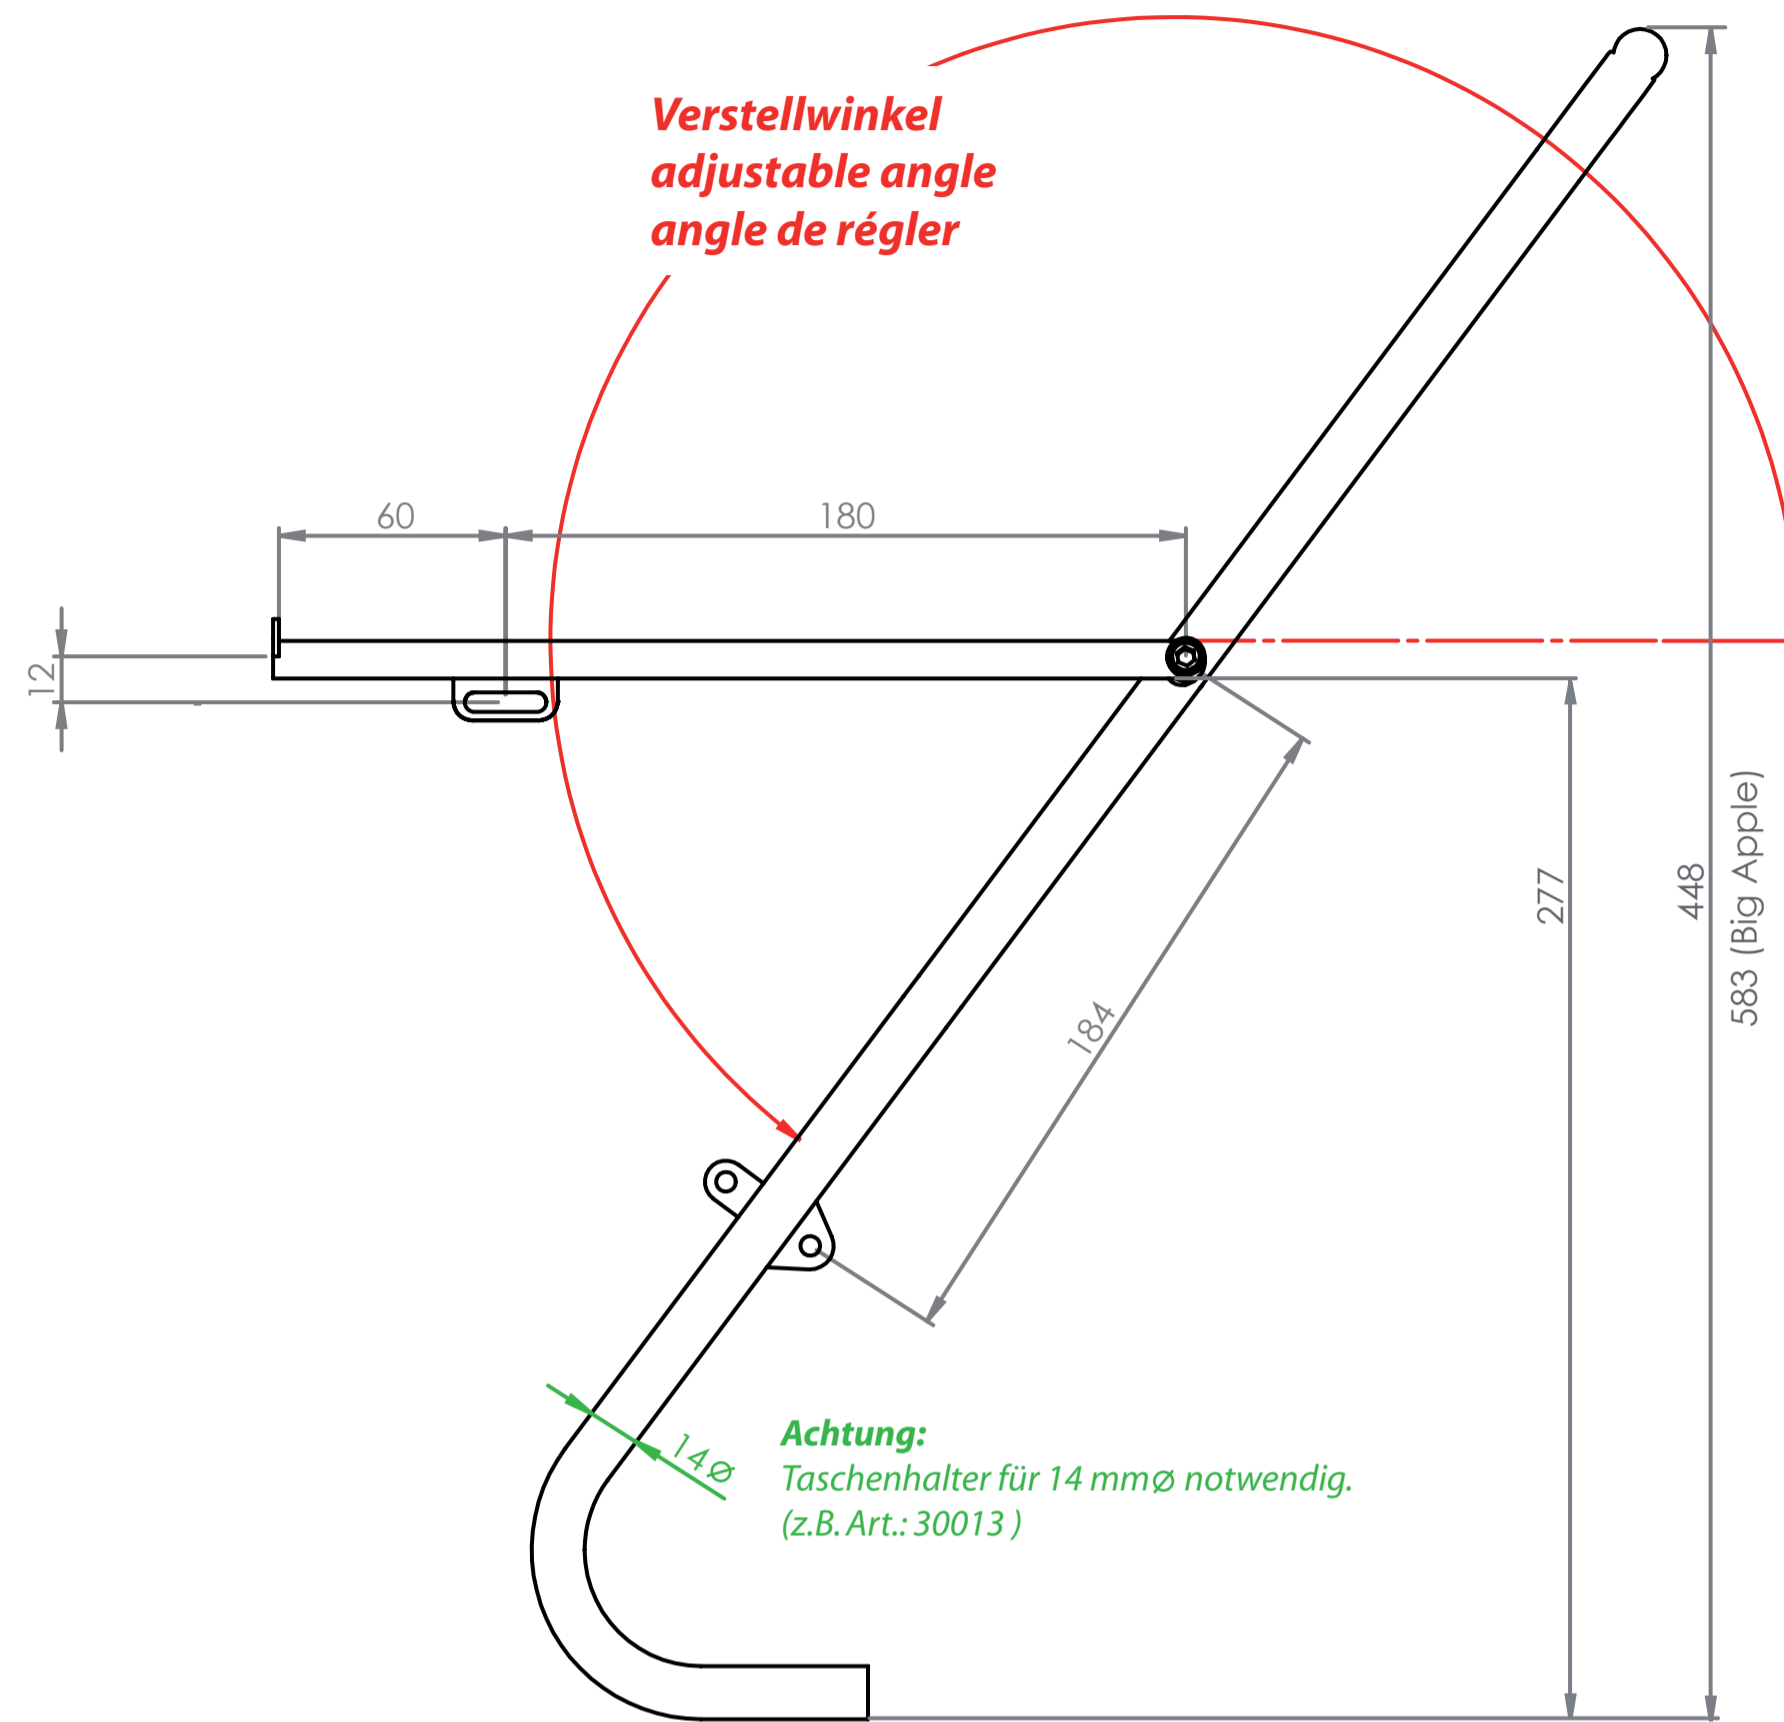

Die Maßangaben (in mm) zu Schutzblech und Reifen beziehen sich auf ein gängiges 28" Trekkingrad und sind Richtwerte. Technische Änderungen vorbehalten.

The dimensions (in mm) for the mudguard and the tire refer to a common trekking bike and are values for orientation. Subject to engineering changes.

Rohrdurchmesser / diameter / diamètre: 10 und / and / et 14 mm Ø

Tara

Vorderradträger / front carrier /
porte-bagages (roue avant)

26" / 28" Art. 200001-001
(schwarz / black / noir)

26" / 28" Art. 20004 - Big Apple
(schwarz / black / noir)

26" / 28" Art. 205001-001
(silber / silver / argent)

- design protected -

Für Irrtümer und Druckfehler übernehmen wir keine Haftung. Änderungen vorbehalten.
We accept no liability arising from errors and mistakes. Changes excepted.
Nous décline toute responsabilité en cas d'erreurs d'impression, données erronées ou modifications.